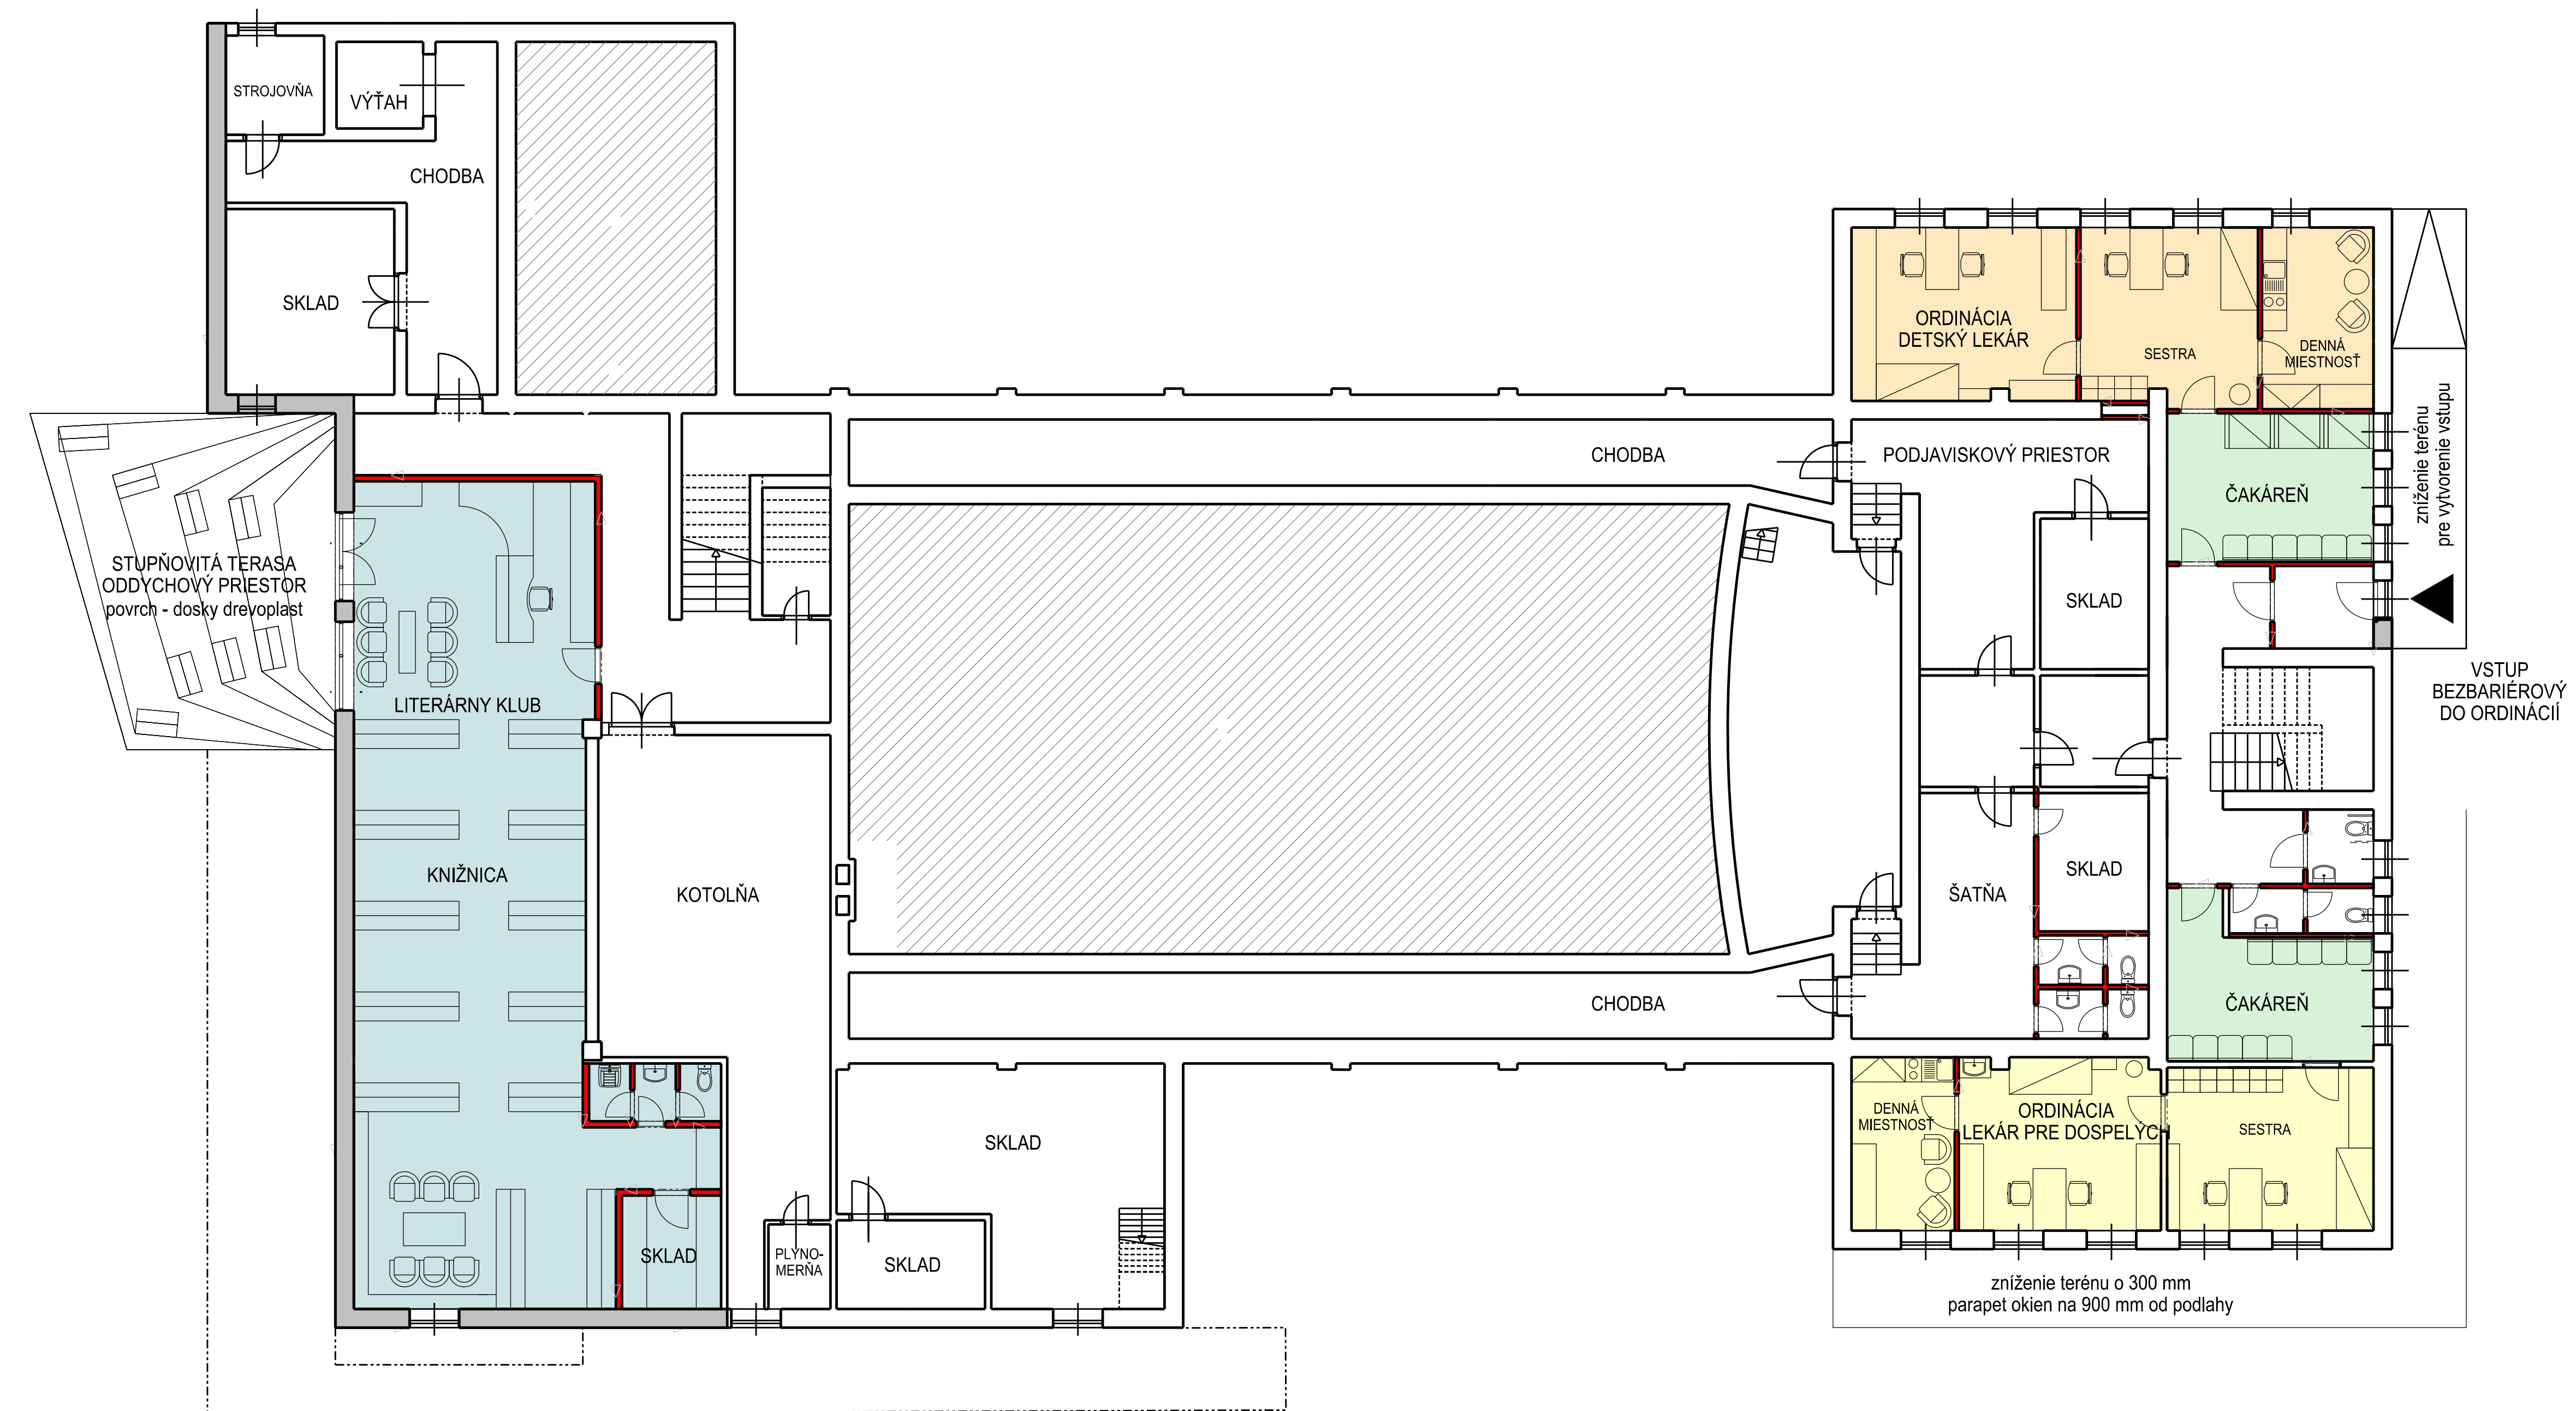

ŠIRŠIE VZŔAHY M 1:500

KOMPLEXNÝ ARCHITEKTONICKÝ NÁVRH M 1:1000

SITUÁCIA M 1:200

ŠIRŠIE VZŔAHY, SITUÁCIA M 1:500, M 1:200

LISKOVÁ - KULTÚRNY DOM

LISKOVÁ - KULTÚRNY DOM

PÔDORYS SUTERÉNU
M 1:100
2

LISKOVÁ - KULTÚRNY DOM

PÔDORYS PRÍZEMIA
M 1:100
3

LISKOVÁ - KULTÚRNY DOM

PÓDORYS POSCHODIA
M 1:100
4

POHLED JUŽNÝ

POHLED ZÁPADNÝ

POHLED SEVERNÝ

POHLED VÝCHODNÝ

REZ D-D'

LISKOVÁ - KULTÚRNY DOM

**POHLADY A REZ
M 1:100
5**

KONŠTRUKCIA
 stupne v. 450 mm umožňujúce pohodlné sedenie
 vložené schodiskové stupne v. 150 mm
 povrch - drevoplastové dosky Terrafina farba prírodné drevo
 betónový podklad
 v najnižšom mieste odvodnenie

REZ D-D'

LISKOVÁ - KULTÚRNY DOM

**DETAIL
 M 1:50
 6**