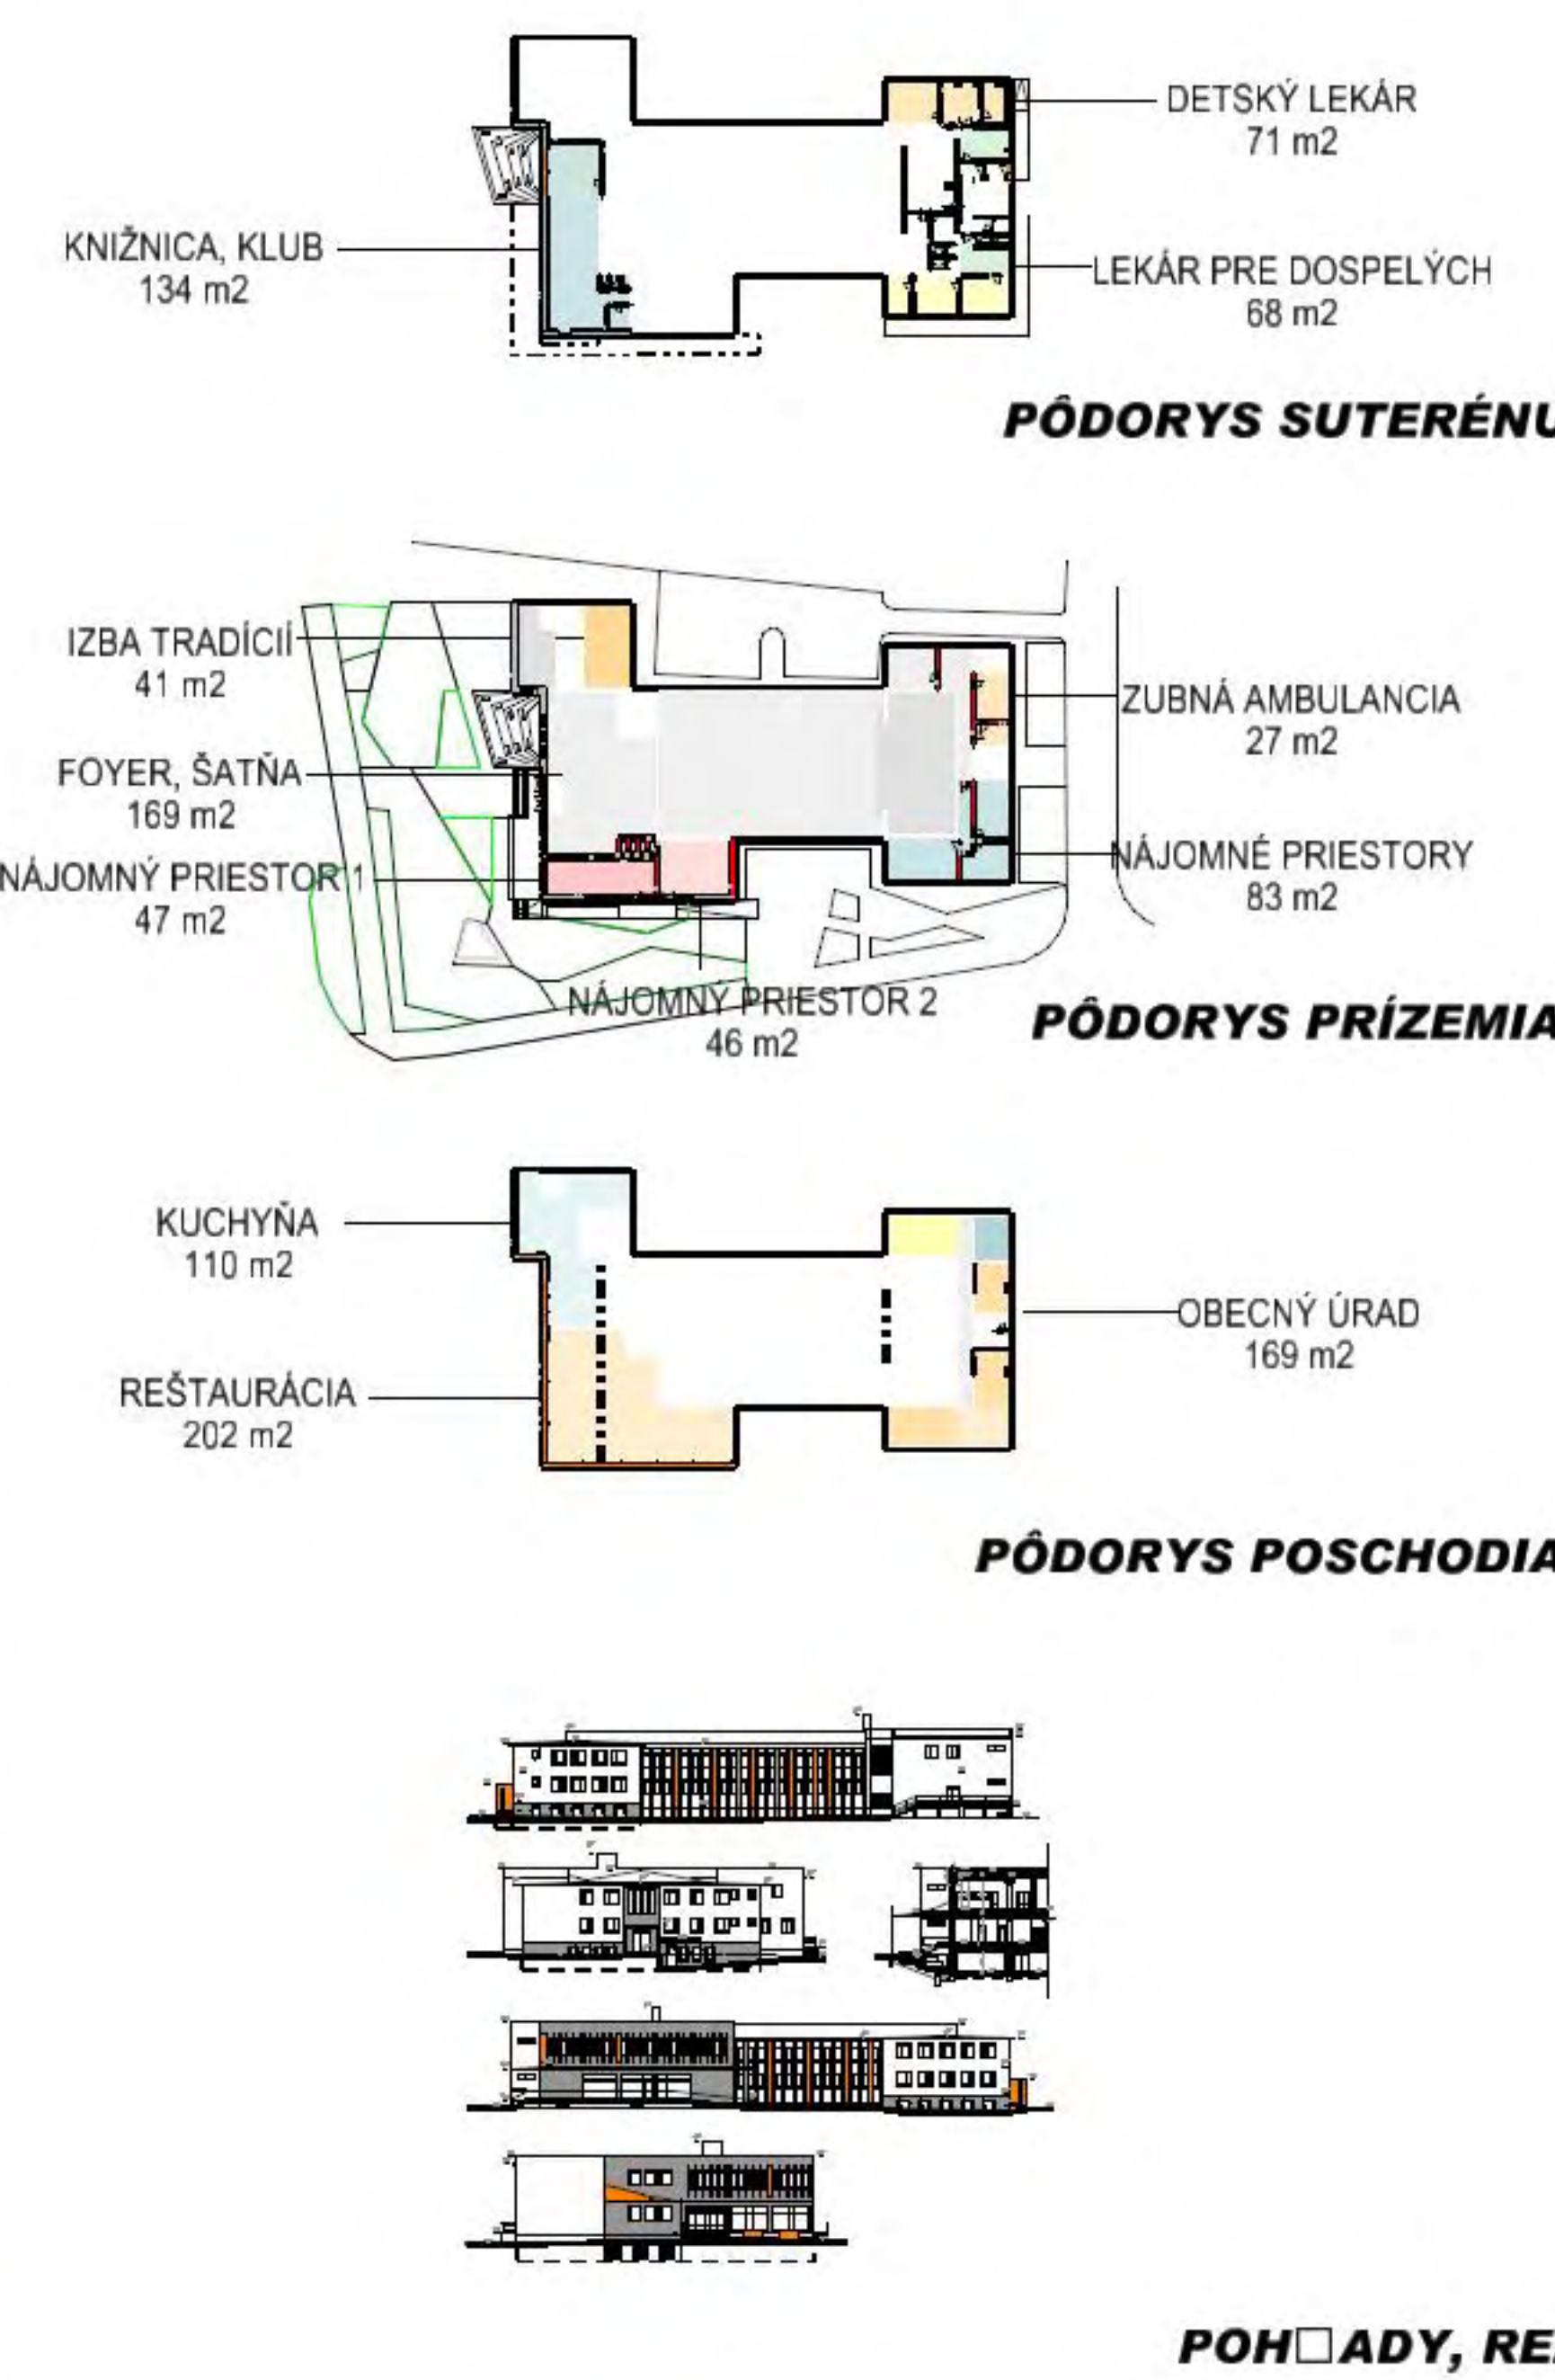

ŠIRŠIE VZŔAHY M 1:500

KOMPLEXNÝ ARCHITEKTONICKÝ NÁVRH M 1:1000

SITUÁCIA M 1:200

ŠIRŠIE VZŔAHY, SITUÁCIA M 1:500, M 1:200

LISKOVÁ - KULTÚRNY DOM

LISKOVÁ - KULTÚRNY DOM

PÔDORYS SUTERÉNU
M 1:100
2

LISKOVÁ - KULTÚRNY DOM

PÔDORYS PRÍZEMIA
M 1:100
3

LISKOVÁ - KULTÚRNY DOM

PÓDORYS POSCHODIA
M 1:100
4

POHLED JUŽNÝ

POHLED ZÁPADNÝ

POHLED SEVERNÝ

POHLED VÝCHODNÝ

REZ D-D'