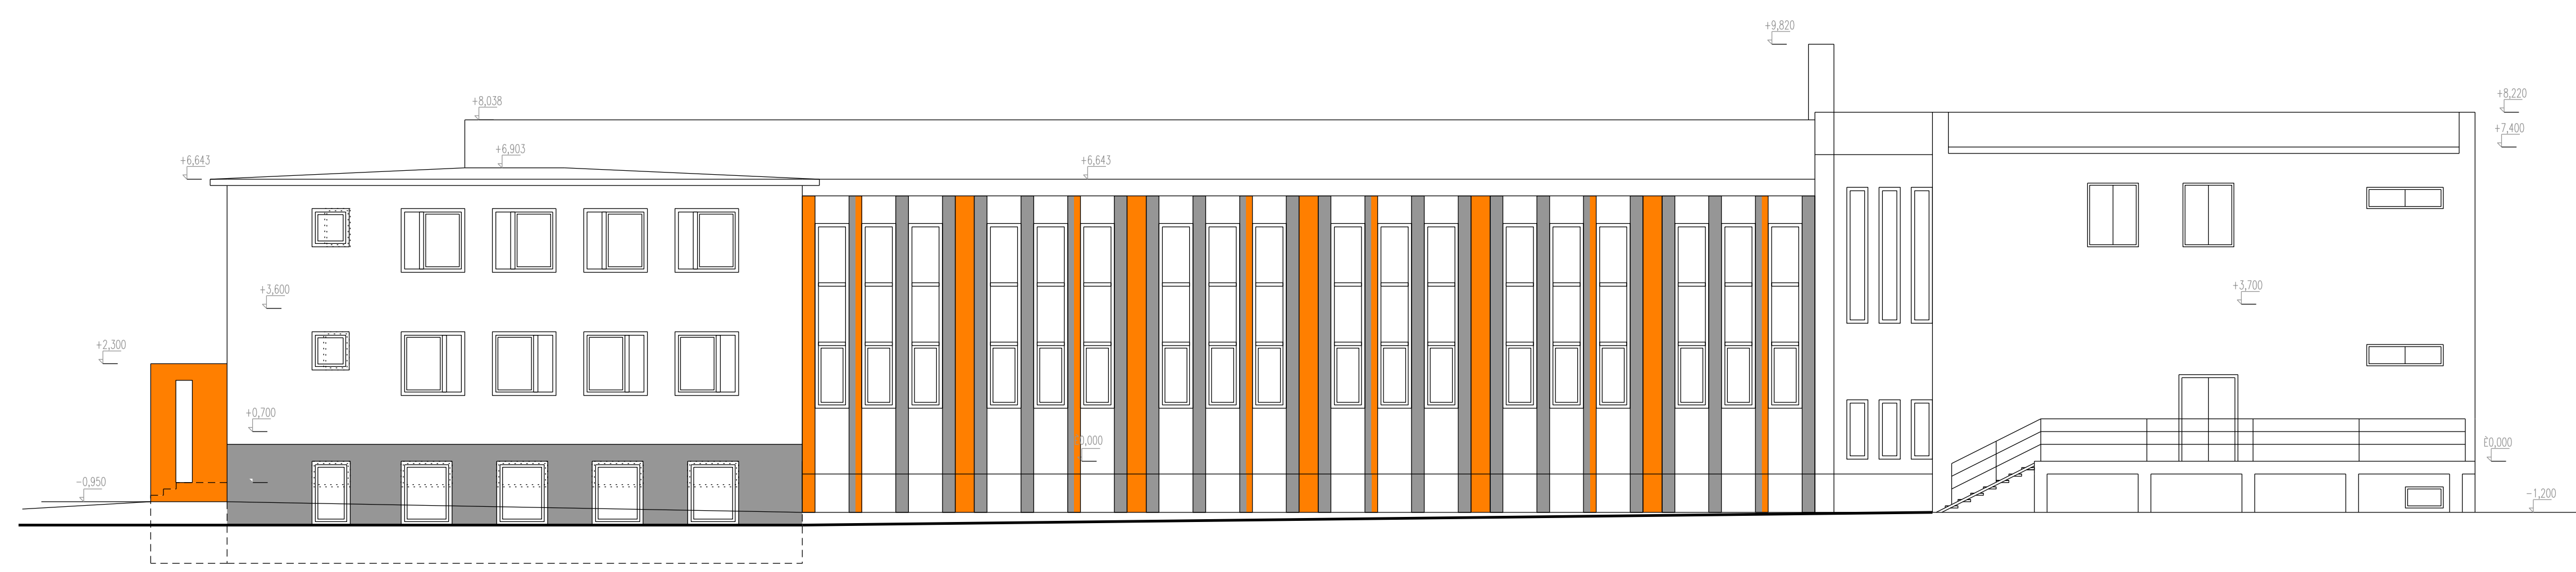

PÔDORYS PRÍZEMIA
M 1:100
3

LISKOVÁ - KULTÚRNY DOM

PÓDORYS POSCHODIA
M 1:100
4

POHLED JUŽNÝ

POHLED ZÁPADNÝ

POHLED SEVERNÝ

POHLED VÝCHODNÝ

REZ D-D'

LISKOVÁ - KULTÚRNY DOM

**POHLADY A REZ
M 1:100
5**

KONŠTRUKCIA
 stupne v. 450 mm umožňujúce pohodlné sedenie
 vložené schodiskové stupne v. 150 mm
 povrch - drevoplastové dosky Terrafina farba prírodné drevo
 betónový podklad
 v najnižšom mieste odvodnenie