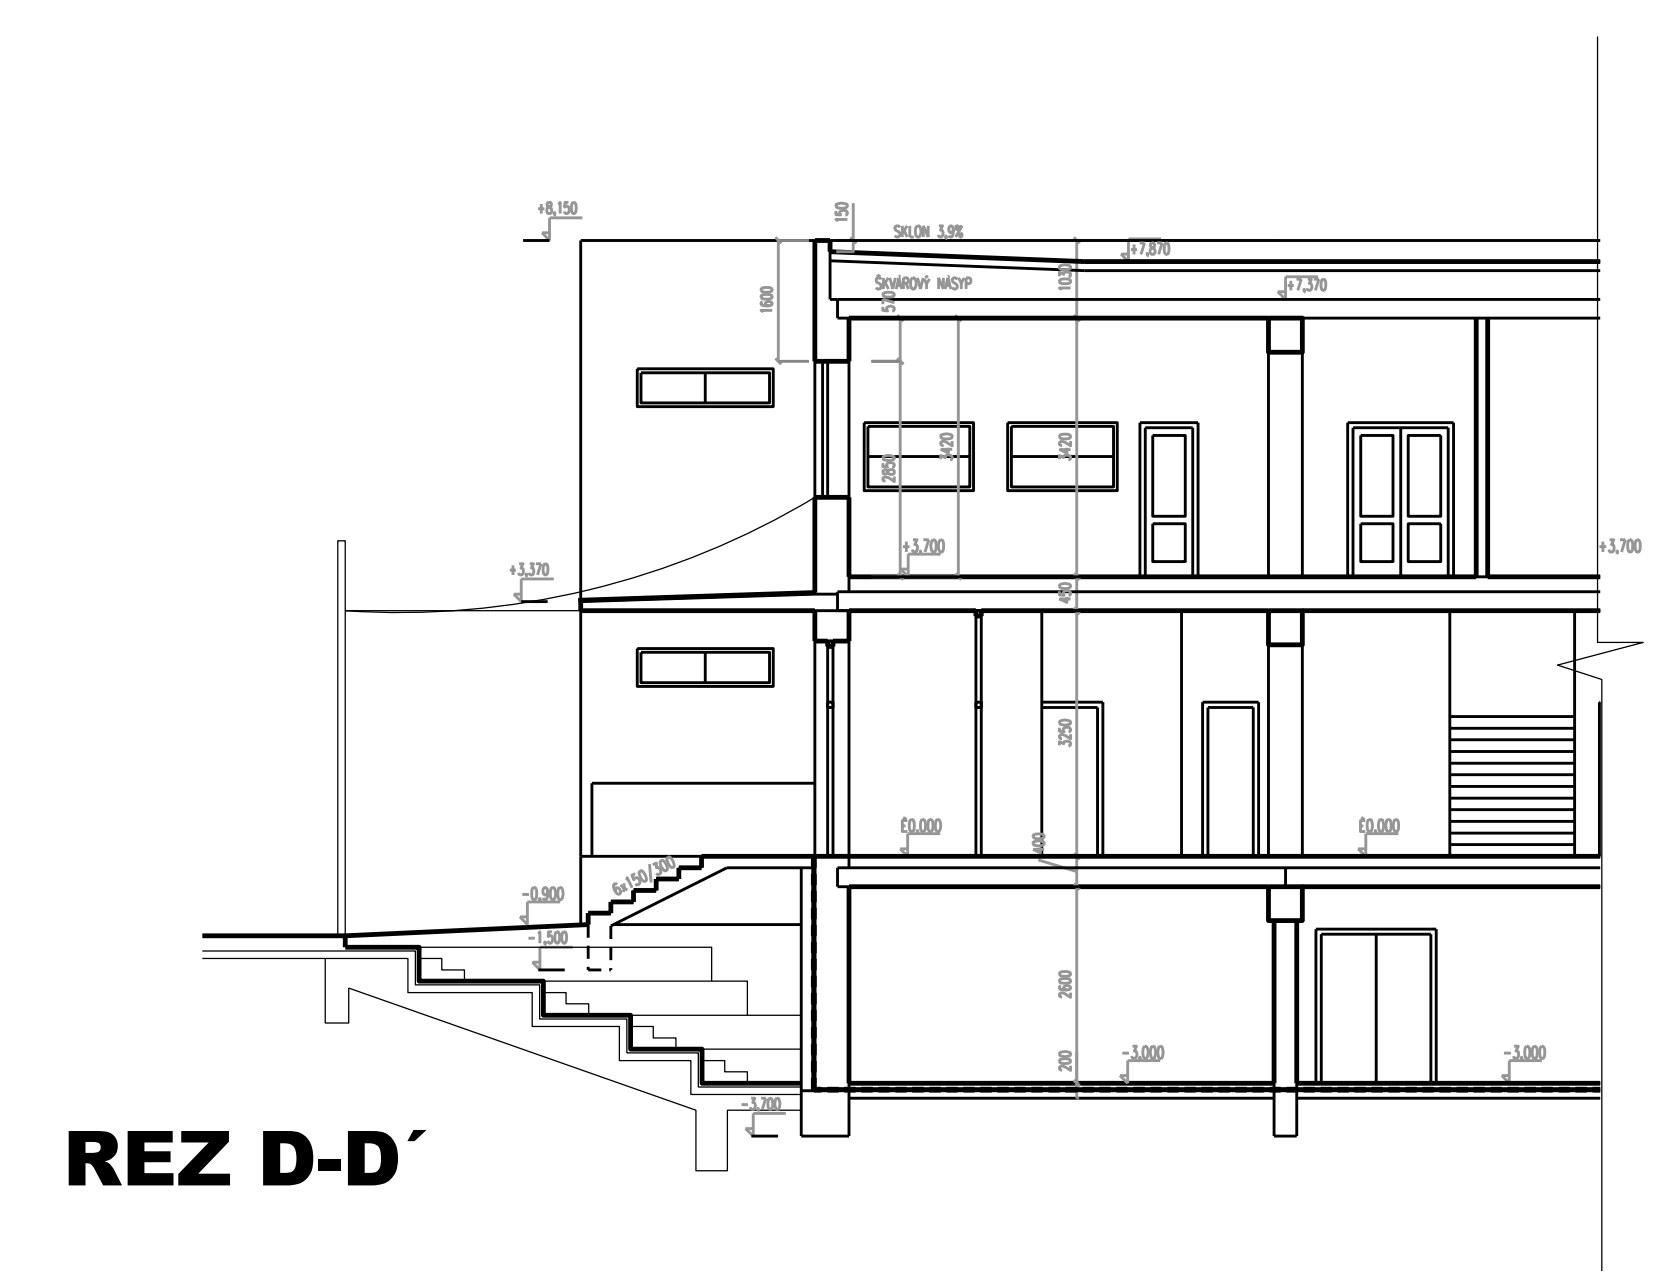

PÔDORYS PRÍZEMIA
M 1:100
3

LISKOVÁ - KULTÚRNY DOM

PÓDORYS POSCHODIA
M 1:100
4

POHLED JUŽNÝ

POHLED ZÁPADNÝ

POHLED SEVERNÝ

POHLED VÝCHODNÝ

REZ D-D'

LISKOVÁ - KULTÚRNY DOM

**POHLADY A REZ
M 1:100
5**

KONŠTRUKCIA
 stupne v. 450 mm umožňujúce pohodlné sedenie
 vložené schodiskové stupne v. 150 mm
 povrch - drevoplastové dosky Terrafina farba prírodné drevo
 betónový podklad
 v najnižšom mieste odvodnenie