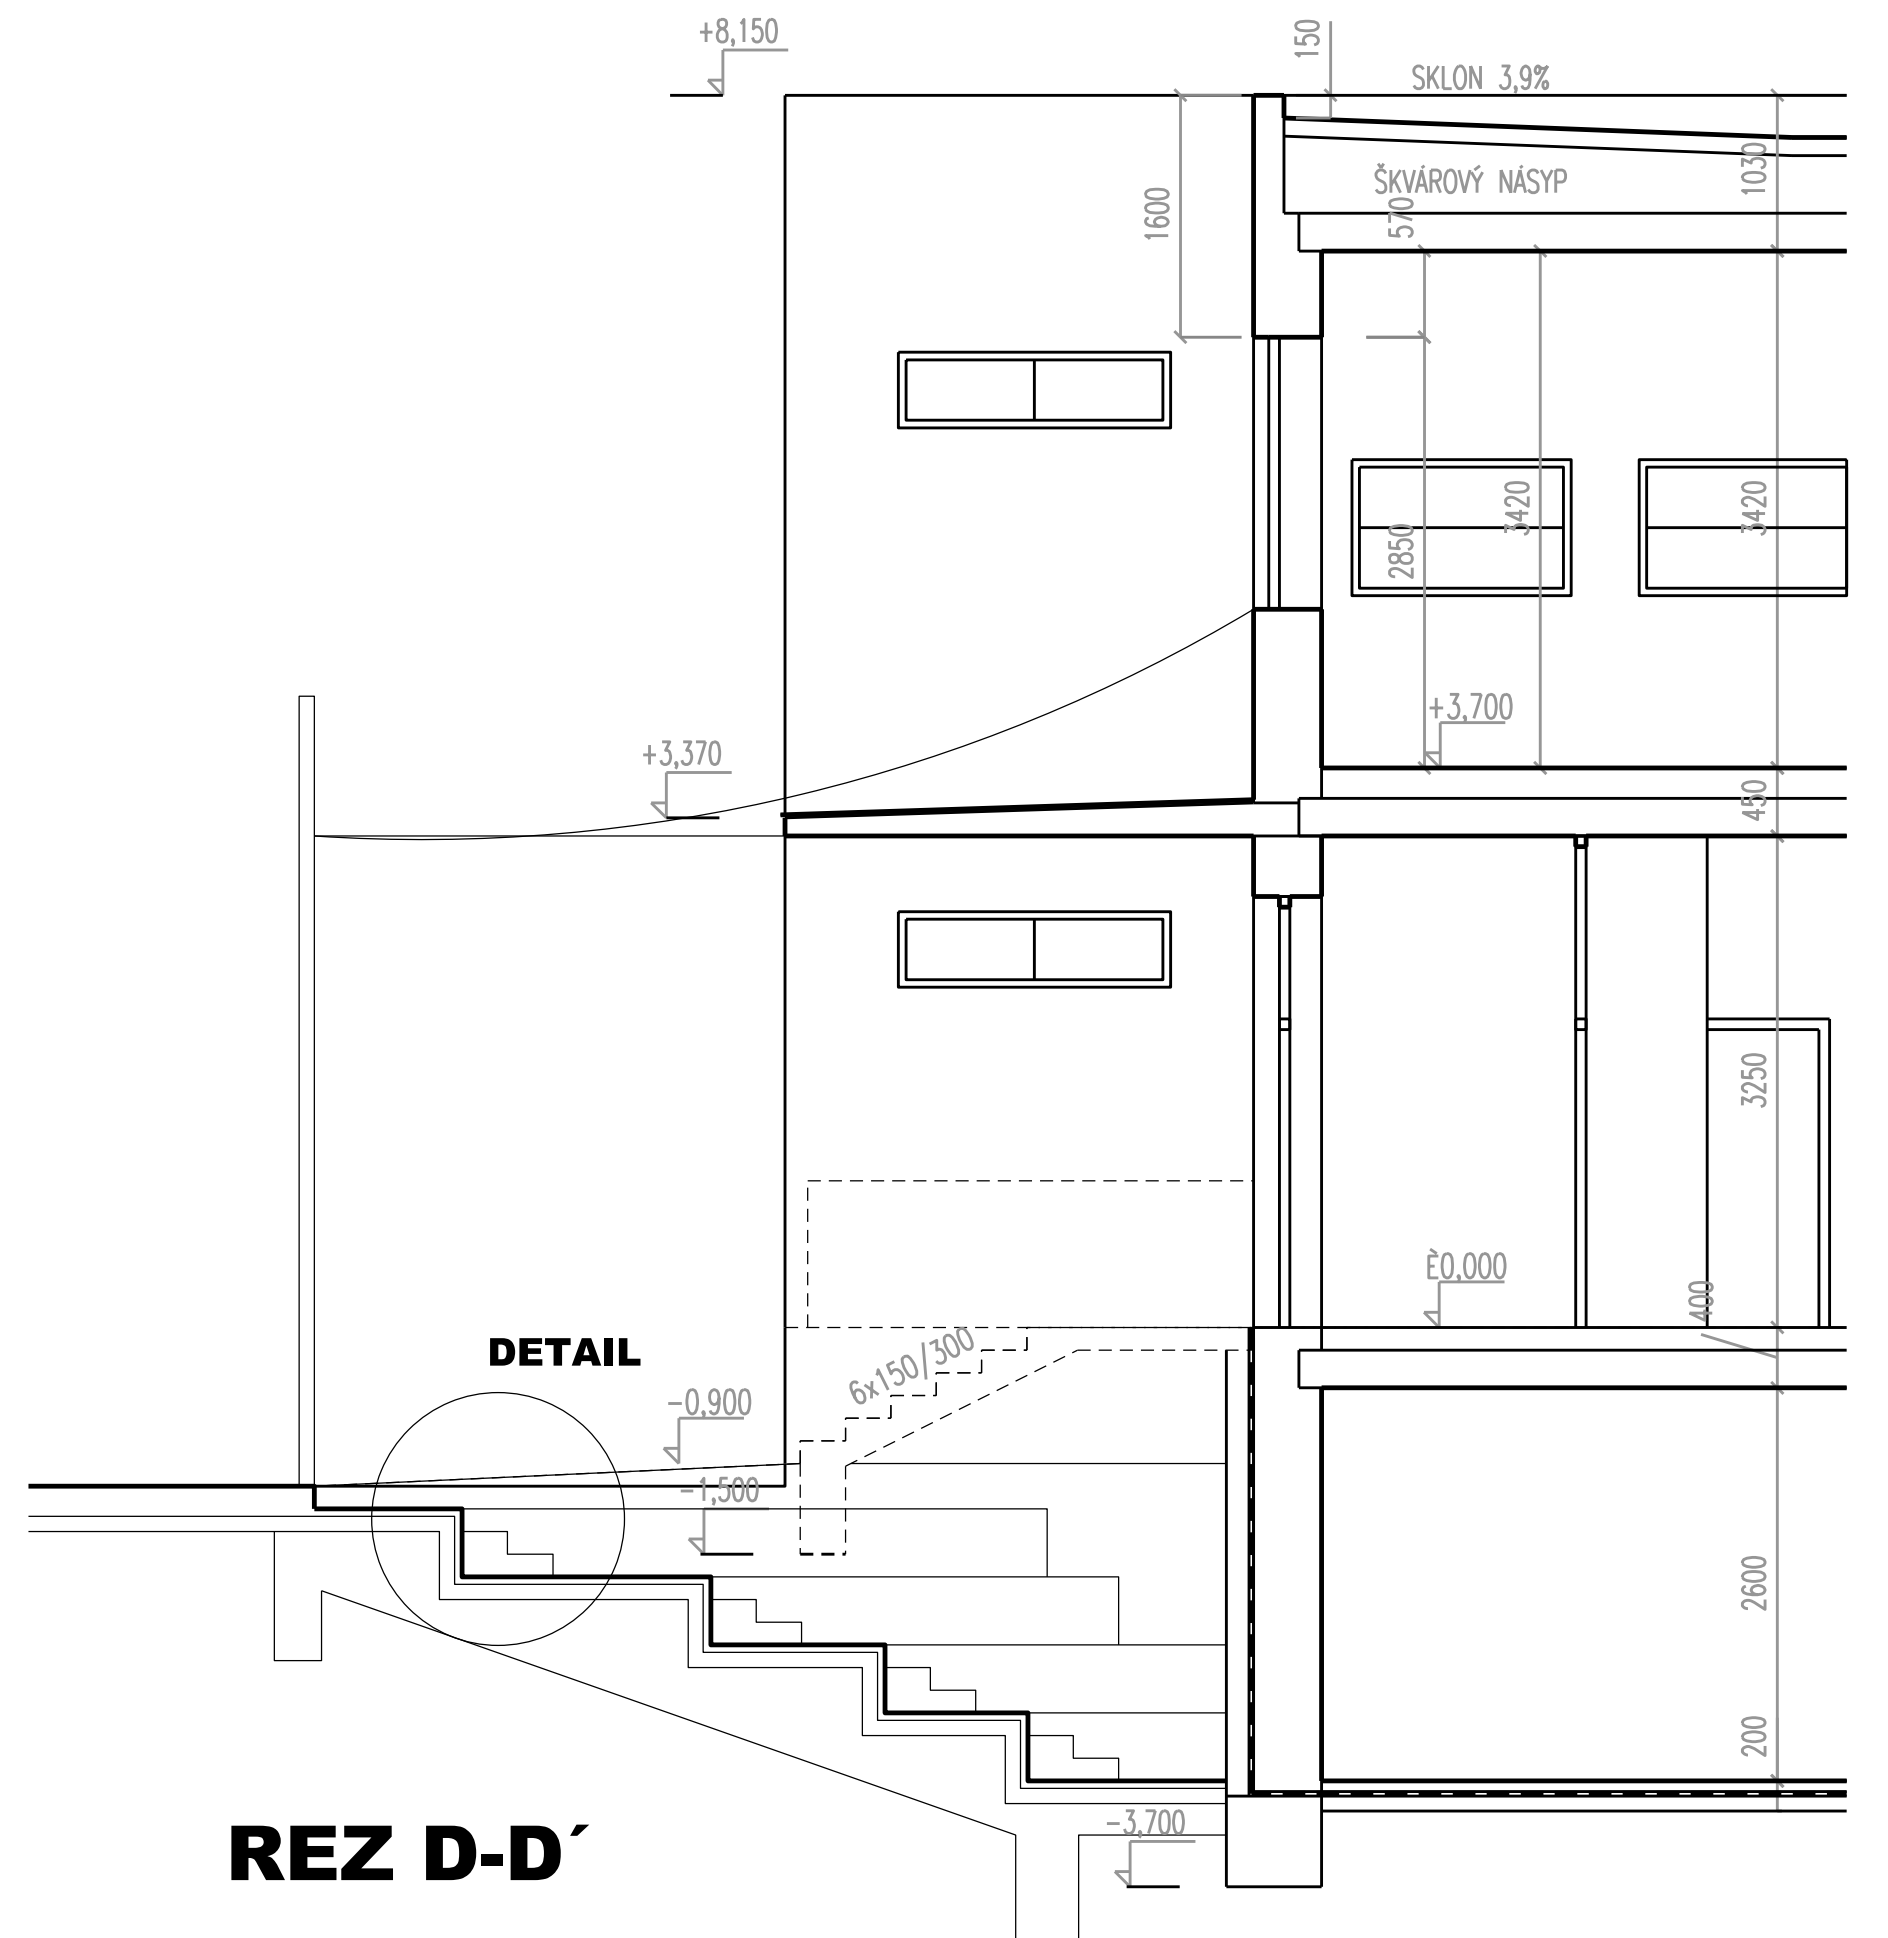

PÔDORYS PRÍZEMIA
M 1:100
3

LISKOVÁ - KULTÚRNY DOM

PÓDORYS POSCHODIA
M 1:100
4

POHLED JUŽNÝ

POHLED ZÁPADNÝ

POHLED SEVERNÝ

POHLED VÝCHODNÝ

REZ D-D'

LISKOVÁ - KULTÚRNY DOM

**POHLADY A REZ
M 1:100
5**

KONŠTRUKCIA
 stupne v. 450 mm umožňujúce pohodlné sedenie
 vložené schodiskové stupne v. 150 mm
 povrch - drevoplastové dosky Terrafina farba prírodné drevo
 betónový podklad
 v najnižšom mieste odvodnenie