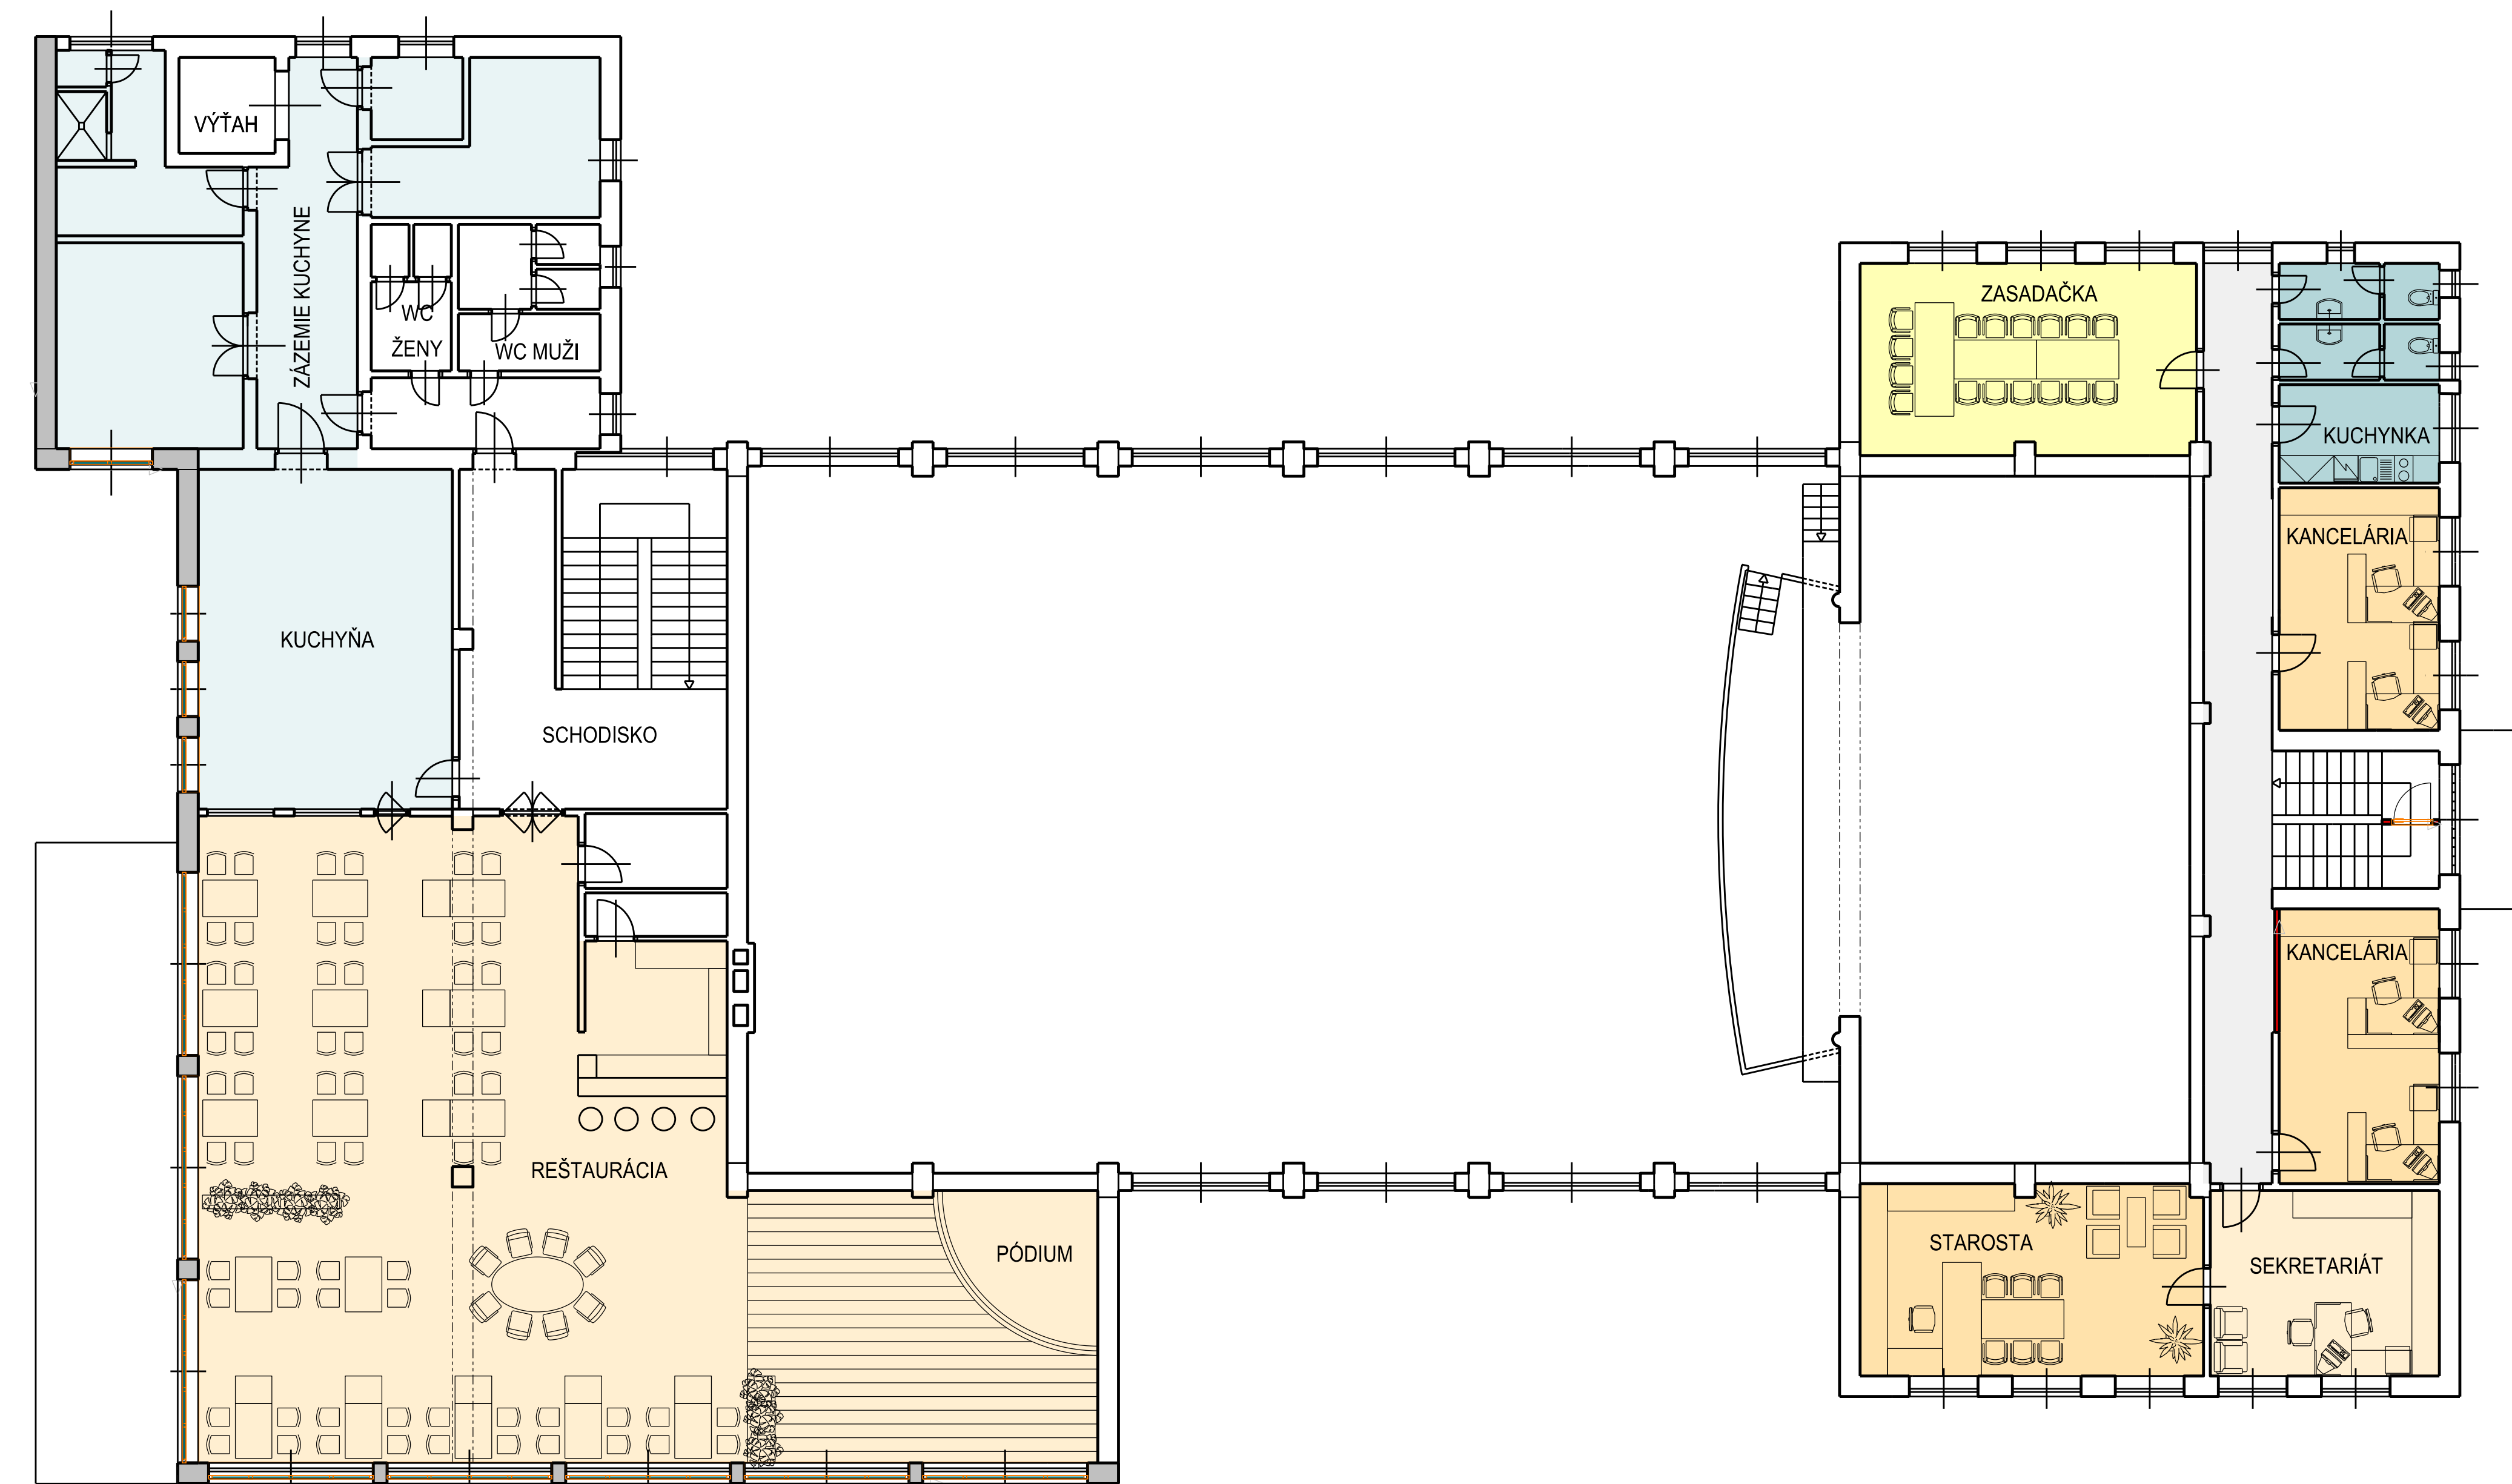

ŠIRŠIE VZŔAHY M 1:500

KOMPLEXNÝ ARCHITEKTONICKÝ NÁVRH M 1:1000

SITUÁCIA M 1:200

ŠIRŠIE VZŔAHY, SITUÁCIA M 1:500, M 1:200

LISKOVÁ - KULTÚRNY DOM

LISKOVÁ - KULTÚRNY DOM

PÔDORYS SUTERÉNU
M 1:100
2

LISKOVÁ - KULTÚRNY DOM

PÔDORYS PRÍZEMIA
M 1:100
3

LISKOVÁ - KULTÚRNY DOM

PÓDORYS POSCHODIA
M 1:100
4

POHLED JUŽNÝ

POHLED ZÁPADNÝ

POHLED SEVERNÝ

POHLED VÝCHODNÝ

REZ D-D'

LISKOVÁ - KULTÚRNY DOM

**POHLADY A REZ
M 1:100
5**

KONŠTRUKCIA
 stupne v. 450 mm umožňujúce pohodlné sedenie
 vložené schodiskové stupne v. 150 mm
 povrch - drevoplastové dosky Terrafina farba prírodné drevo
 betónový podklad
 v najnižšom mieste odvodnenie

REZ D-D'

LISKOVÁ - KULTÚRNY DOM

**DETAIL
 M 1:50
 6**