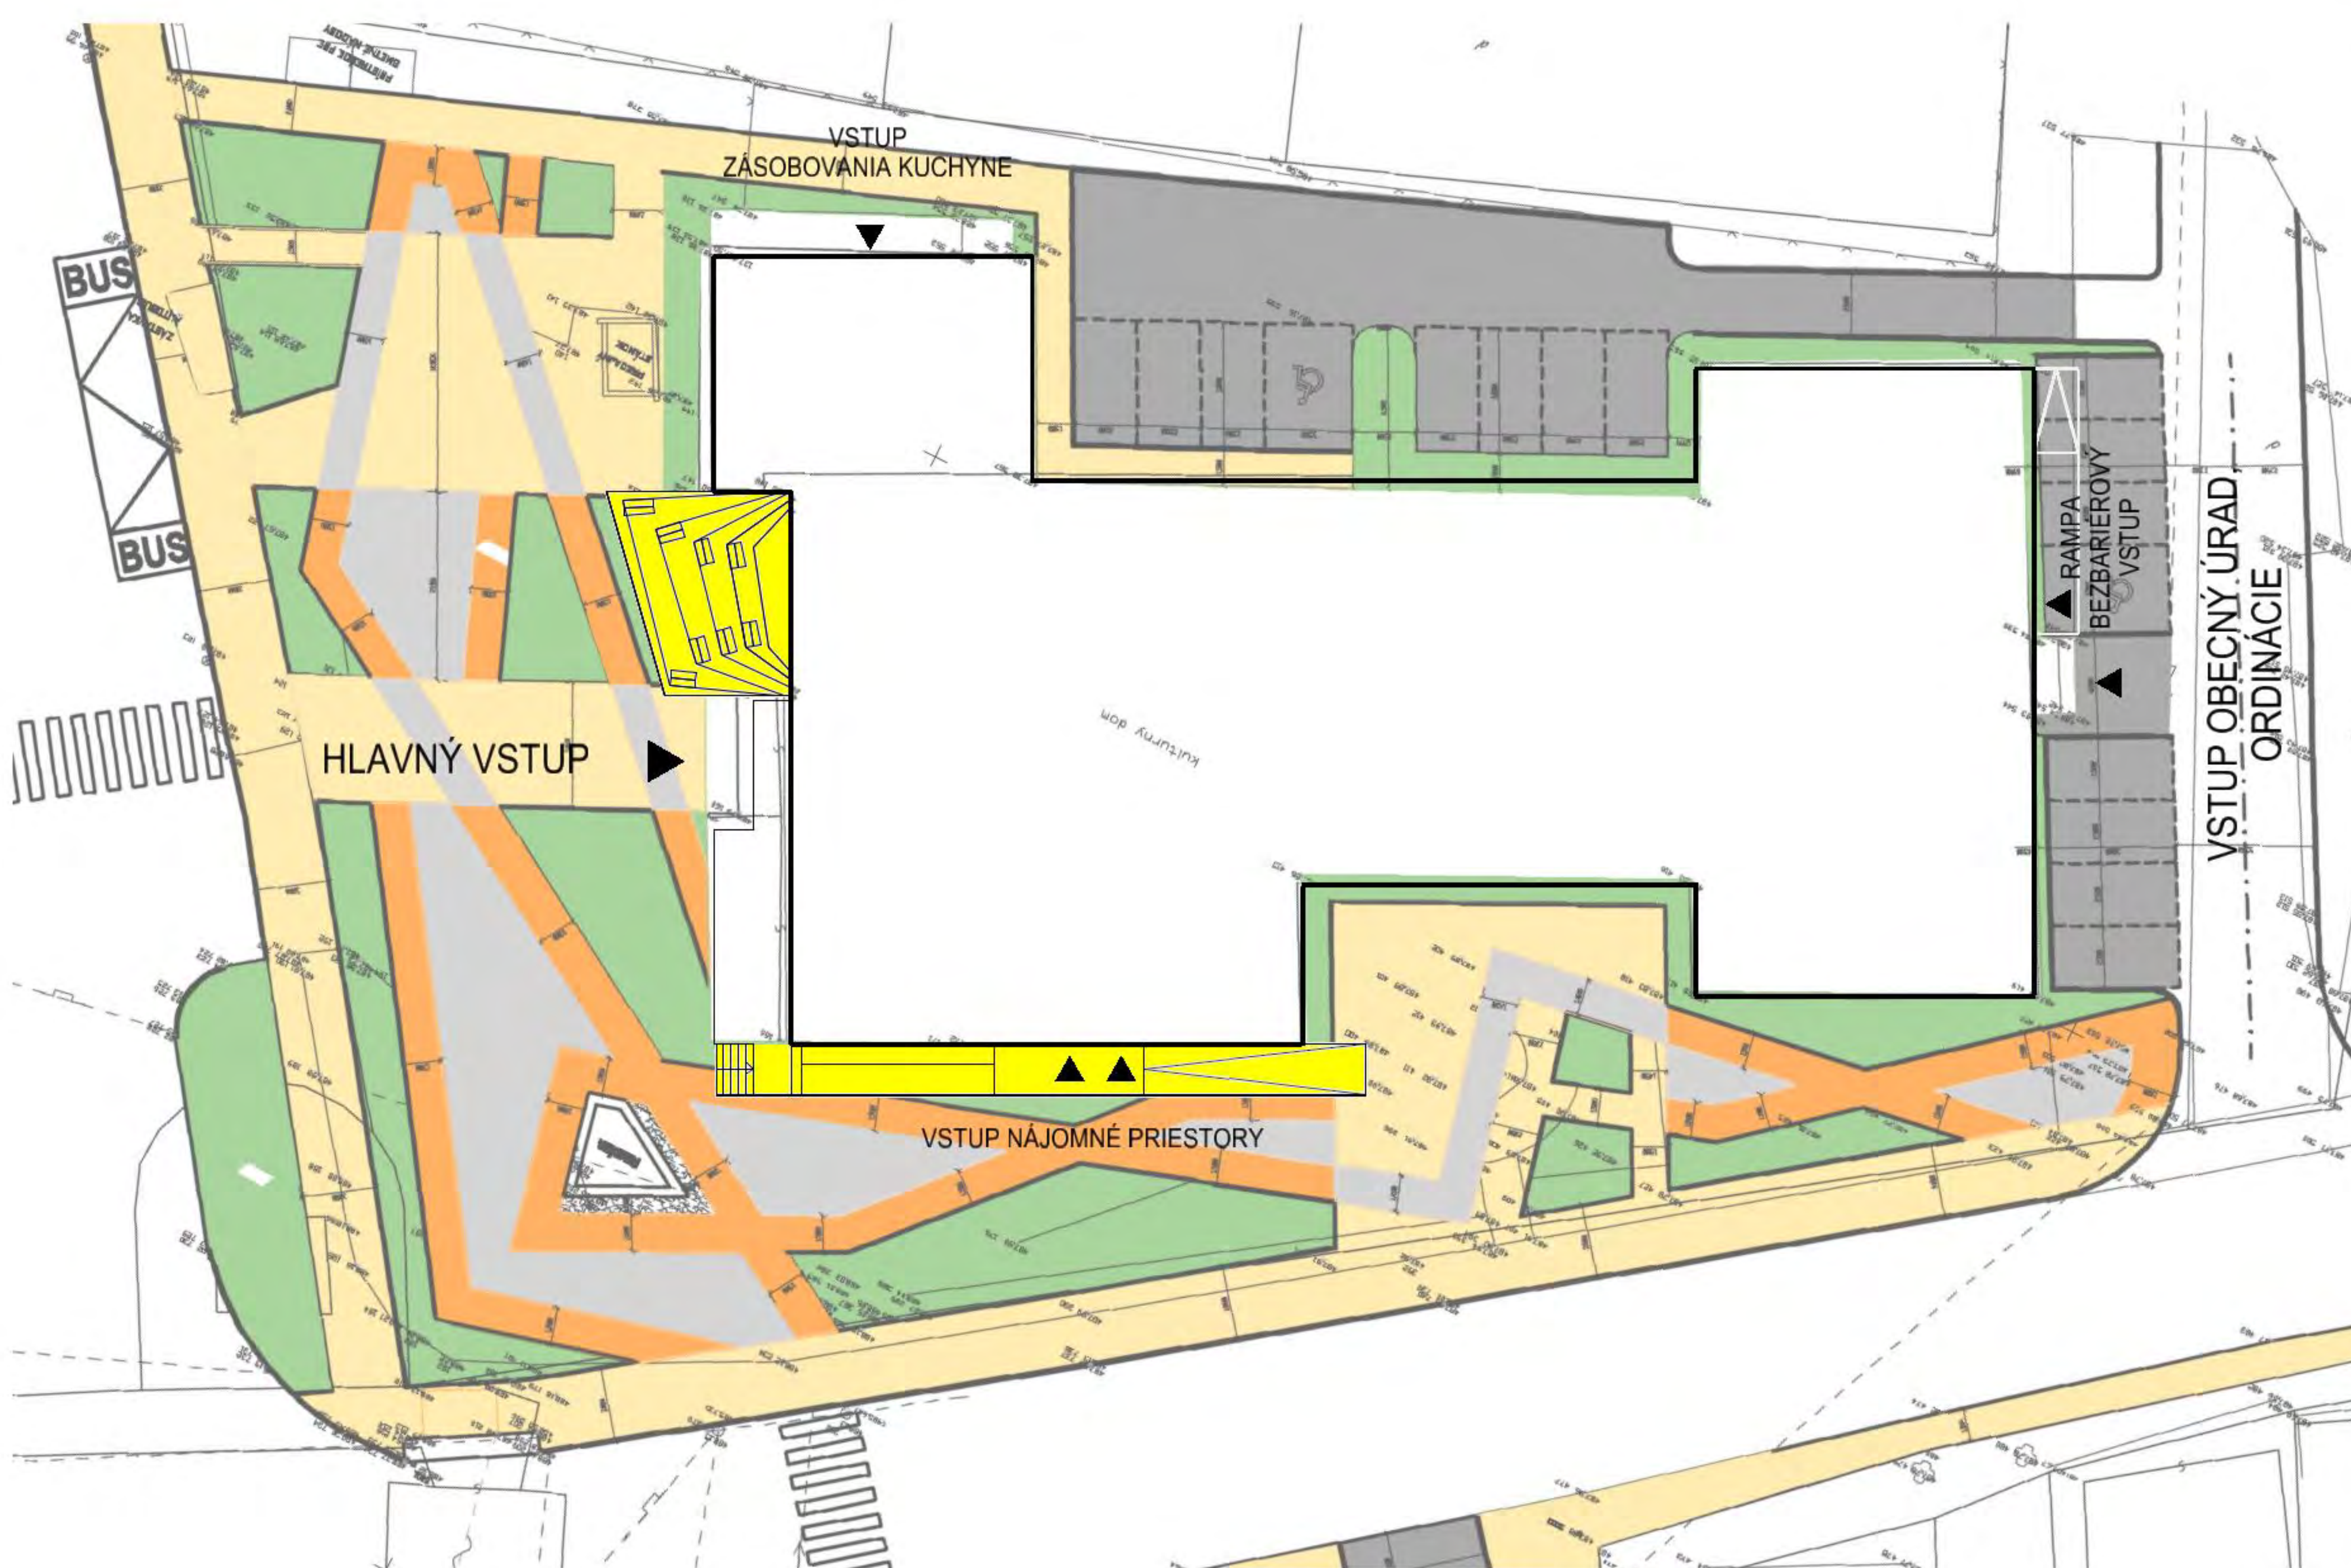

ŠIRŠIE VZŔAHY M 1:500

KOMPLEXNÝ ARCHITEKTONICKÝ NÁVRH M 1:1000

SITUÁCIA M 1:200

ŠIRŠIE VZŔAHY, SITUÁCIA M 1:500, M 1:200

LISKOVÁ - KULTÚRNY DOM

LISKOVÁ - KULTÚRNY DOM

PÔDORYS SUTERÉNU
M 1:100
2

LISKOVÁ - KULTÚRNY DOM

PÔDORYS PRÍZEMIA
M 1:100
3

LISKOVÁ - KULTÚRNY DOM

PÓDORYS POSCHODIA
M 1:100
4

POHLED JUŽNÝ

POHLED ZÁPADNÝ

POHLED SEVERNÝ

POHLED VÝCHODNÝ

REZ D-D'

LISKOVÁ - KULTÚRNY DOM

**POHLADY A REZ
M 1:100
5**

KONŠTRUKCIA
 stupne v. 450 mm umožňujúce pohodlné sedenie
 vložené schodiskové stupne v. 150 mm
 povrch - drevoplastové dosky Terrafina farba prírodné drevo
 betónový podklad
 v najnižšom mieste odvodnenie