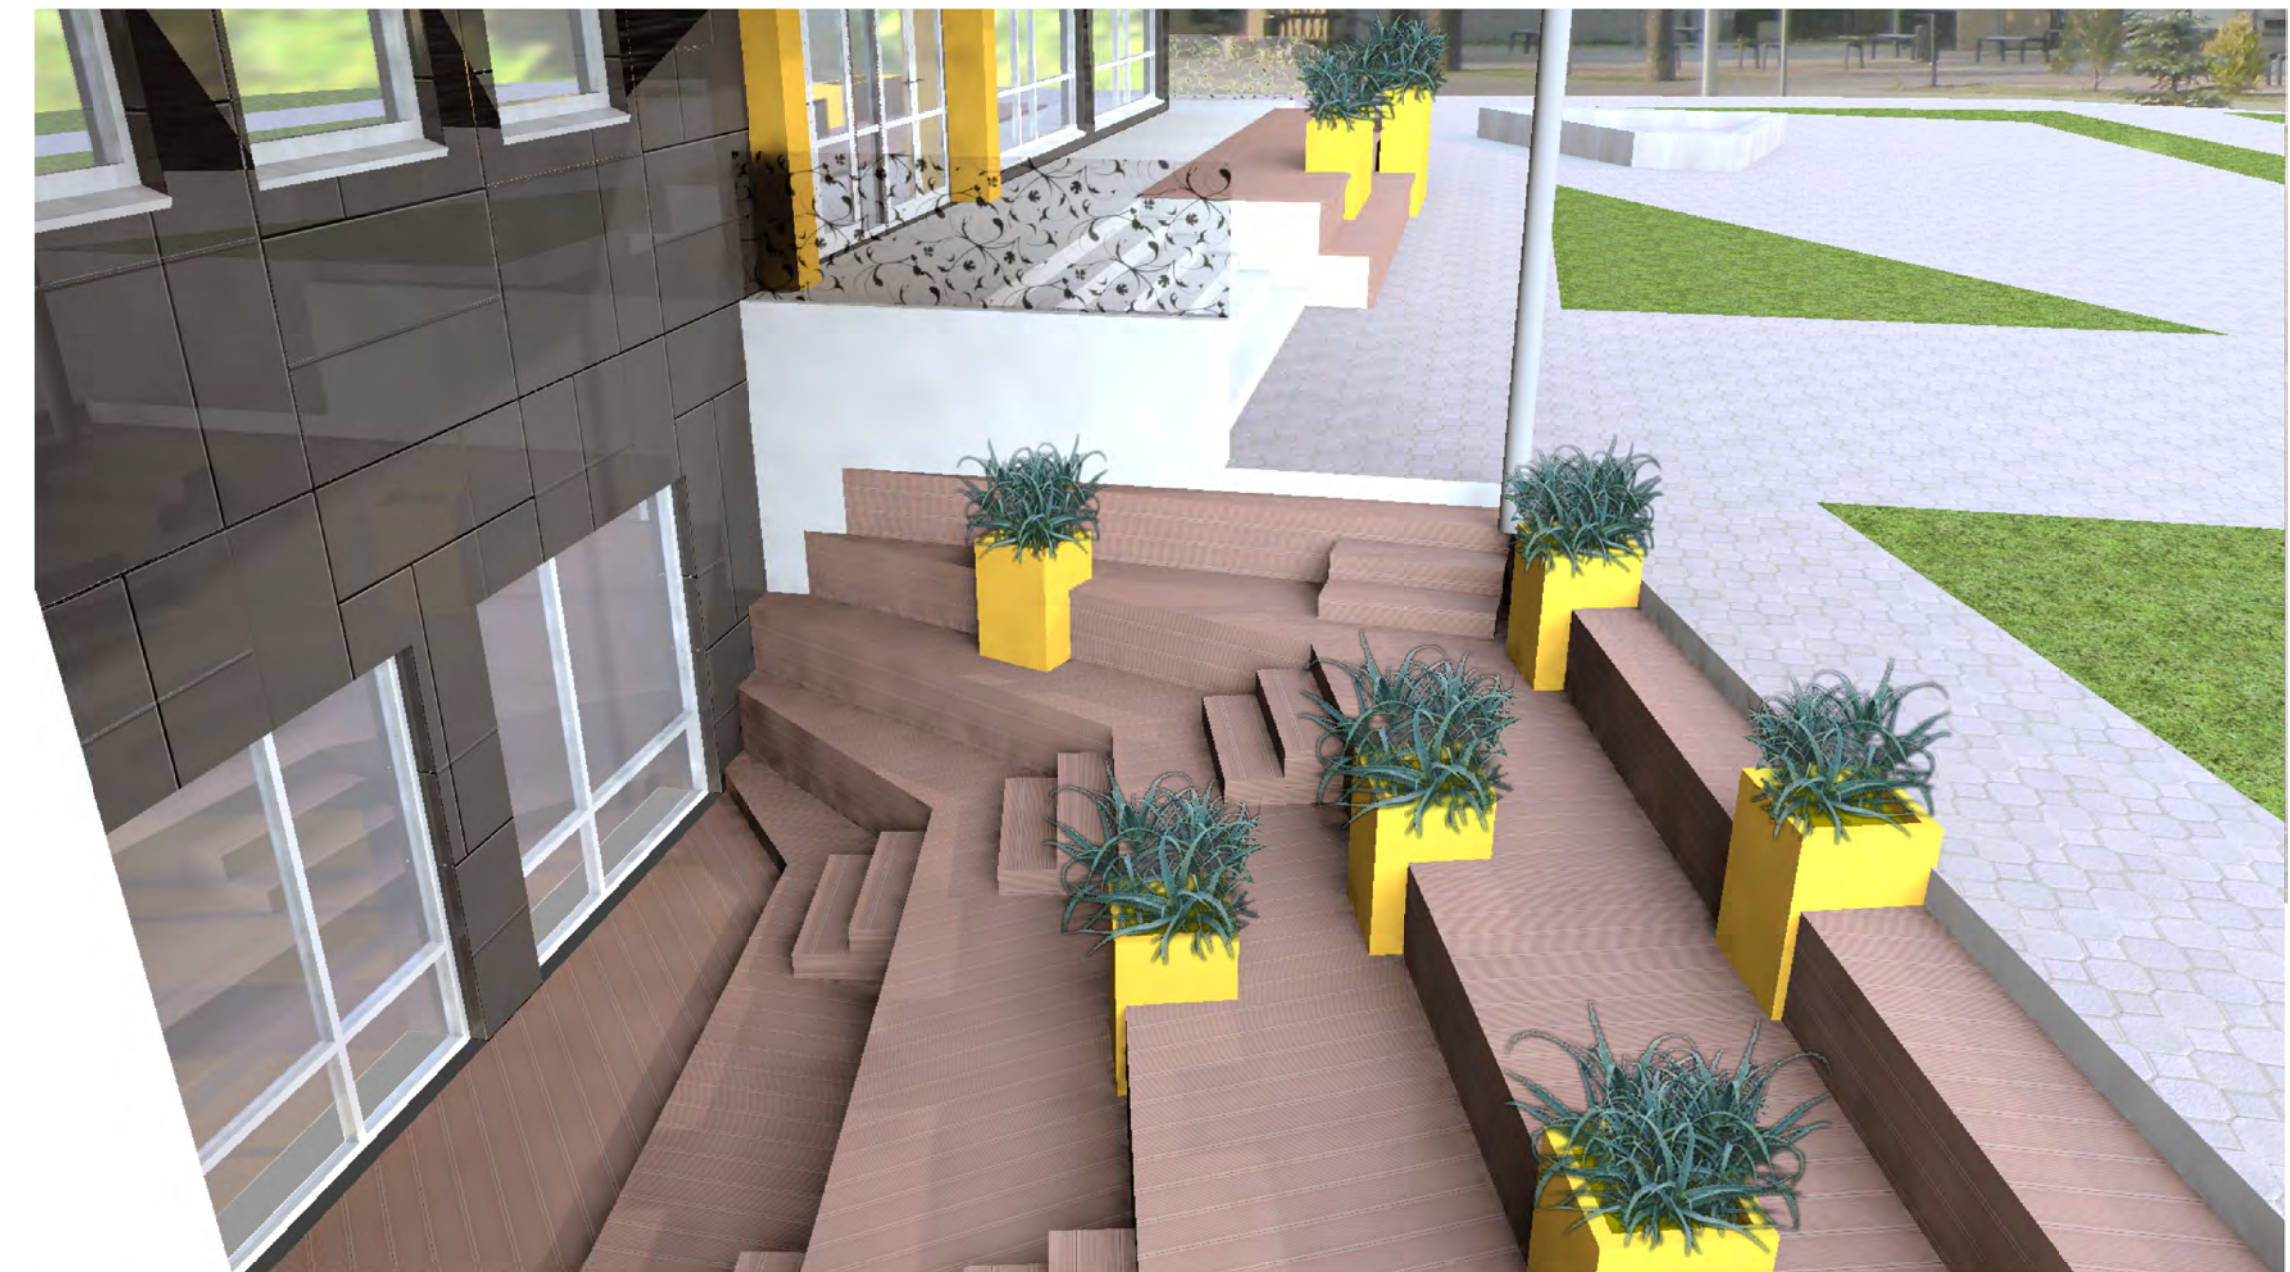

LISKOVÁ - KULTÚRNY DOM

**POHLADY A REZ
M 1:100
5**

KONŠTRUKCIA
 stupne v. 450 mm umožňujúce pohodlné sedenie
 vložené schodiskové stupne v. 150 mm
 povrch - drevoplastové dosky Terrafina farba prírodné drevo
 betónový podklad
 v najnižšom mieste odvodnenie