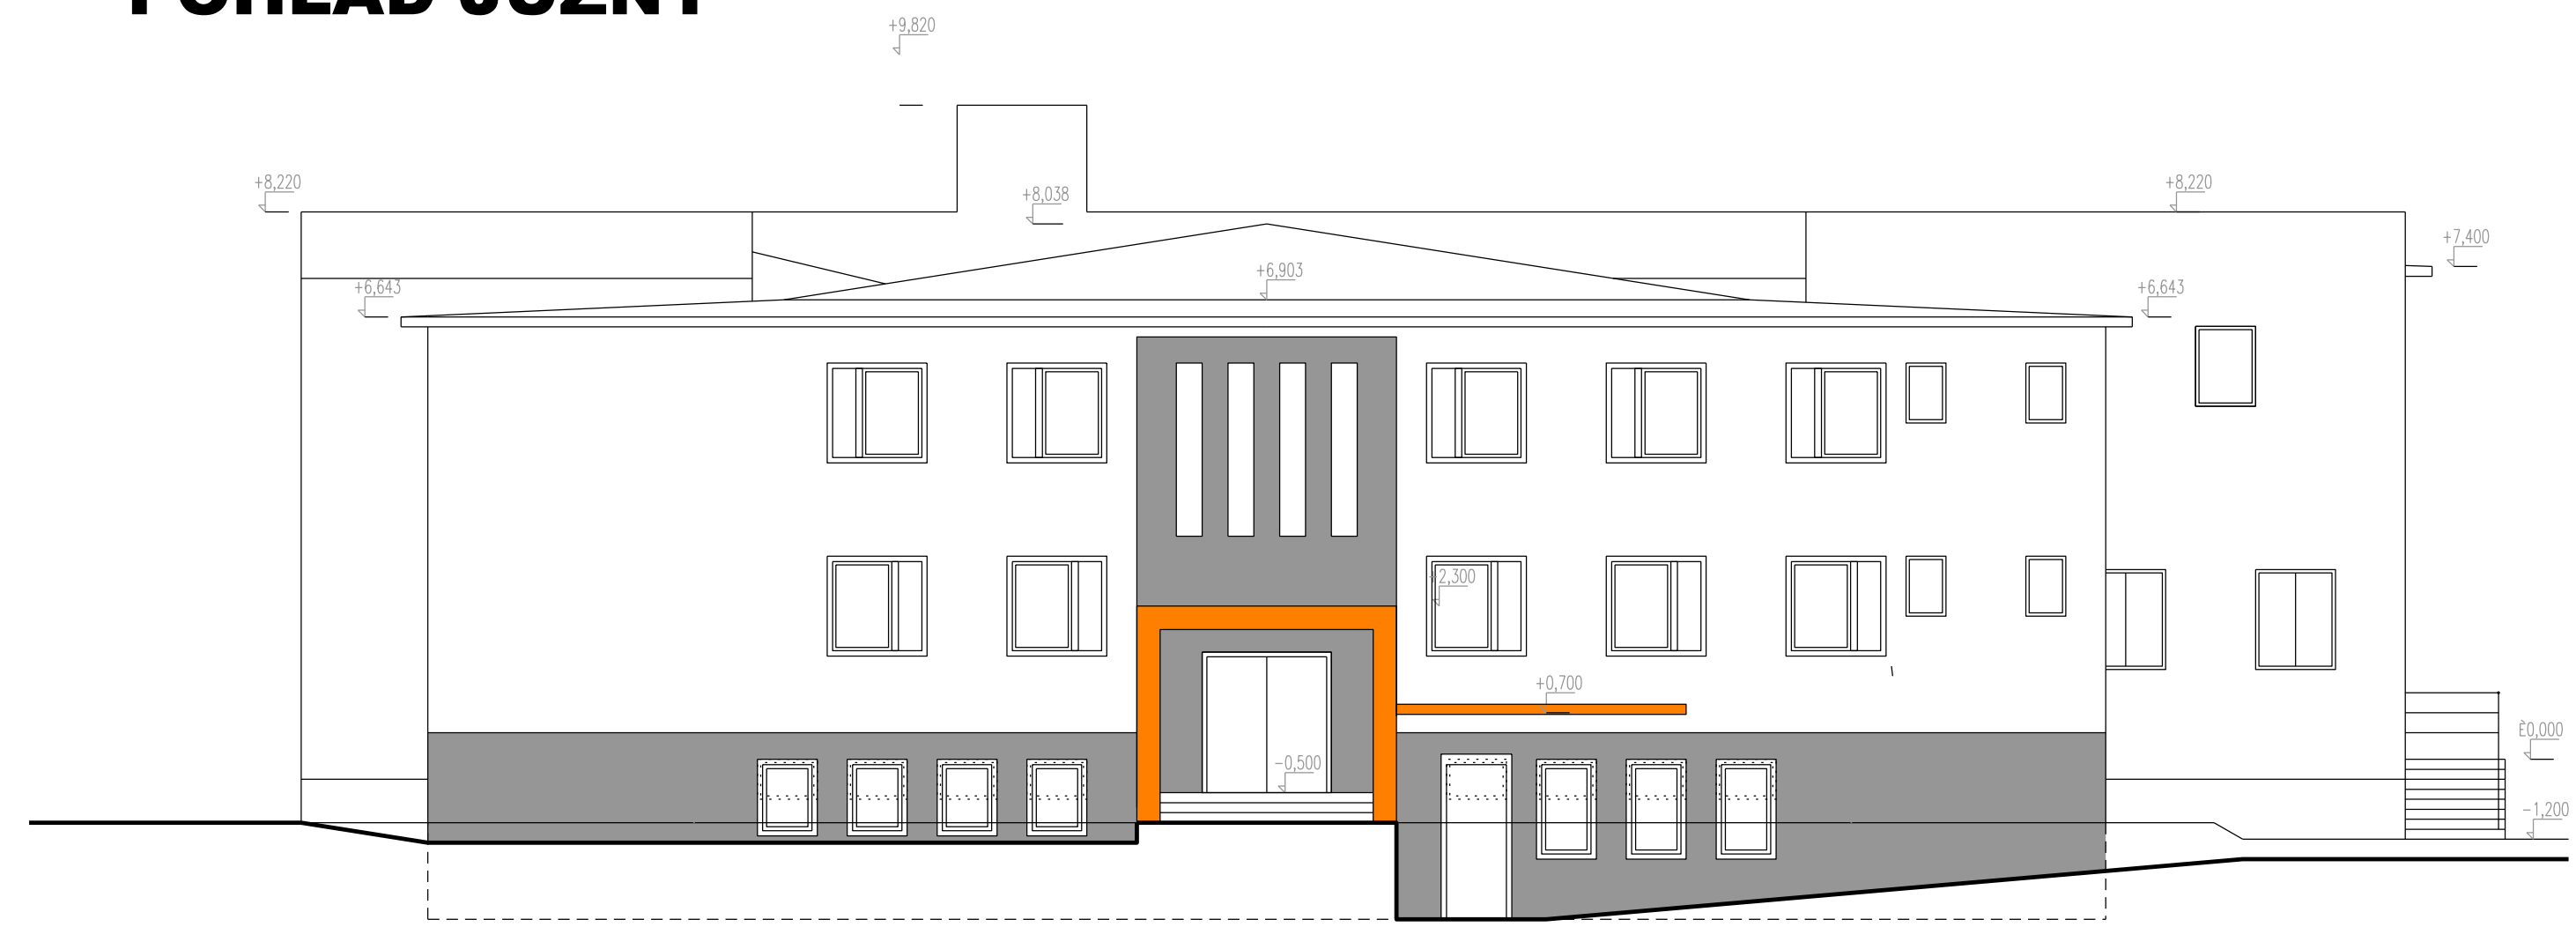

PÔDORYS PRÍZEMIA
M 1:100
3

LISKOVÁ - KULTÚRNY DOM

PÓDORYS POSCHODIA
M 1:100
4

POHLED JUŽNÝ

POHLED ZÁPADNÝ

POHLED SEVERNÝ

POHLED VÝCHODNÝ

REZ D-D'

LISKOVÁ - KULTÚRNY DOM

**POHLADY A REZ
M 1:100
5**

KONŠTRUKCIA
 stupne v. 450 mm umožňujúce pohodlné sedenie
 vložené schodiskové stupne v. 150 mm
 povrch - drevoplastové dosky Terrafina farba prírodné drevo
 betónový podklad
 v najnižšom mieste odvodnenie