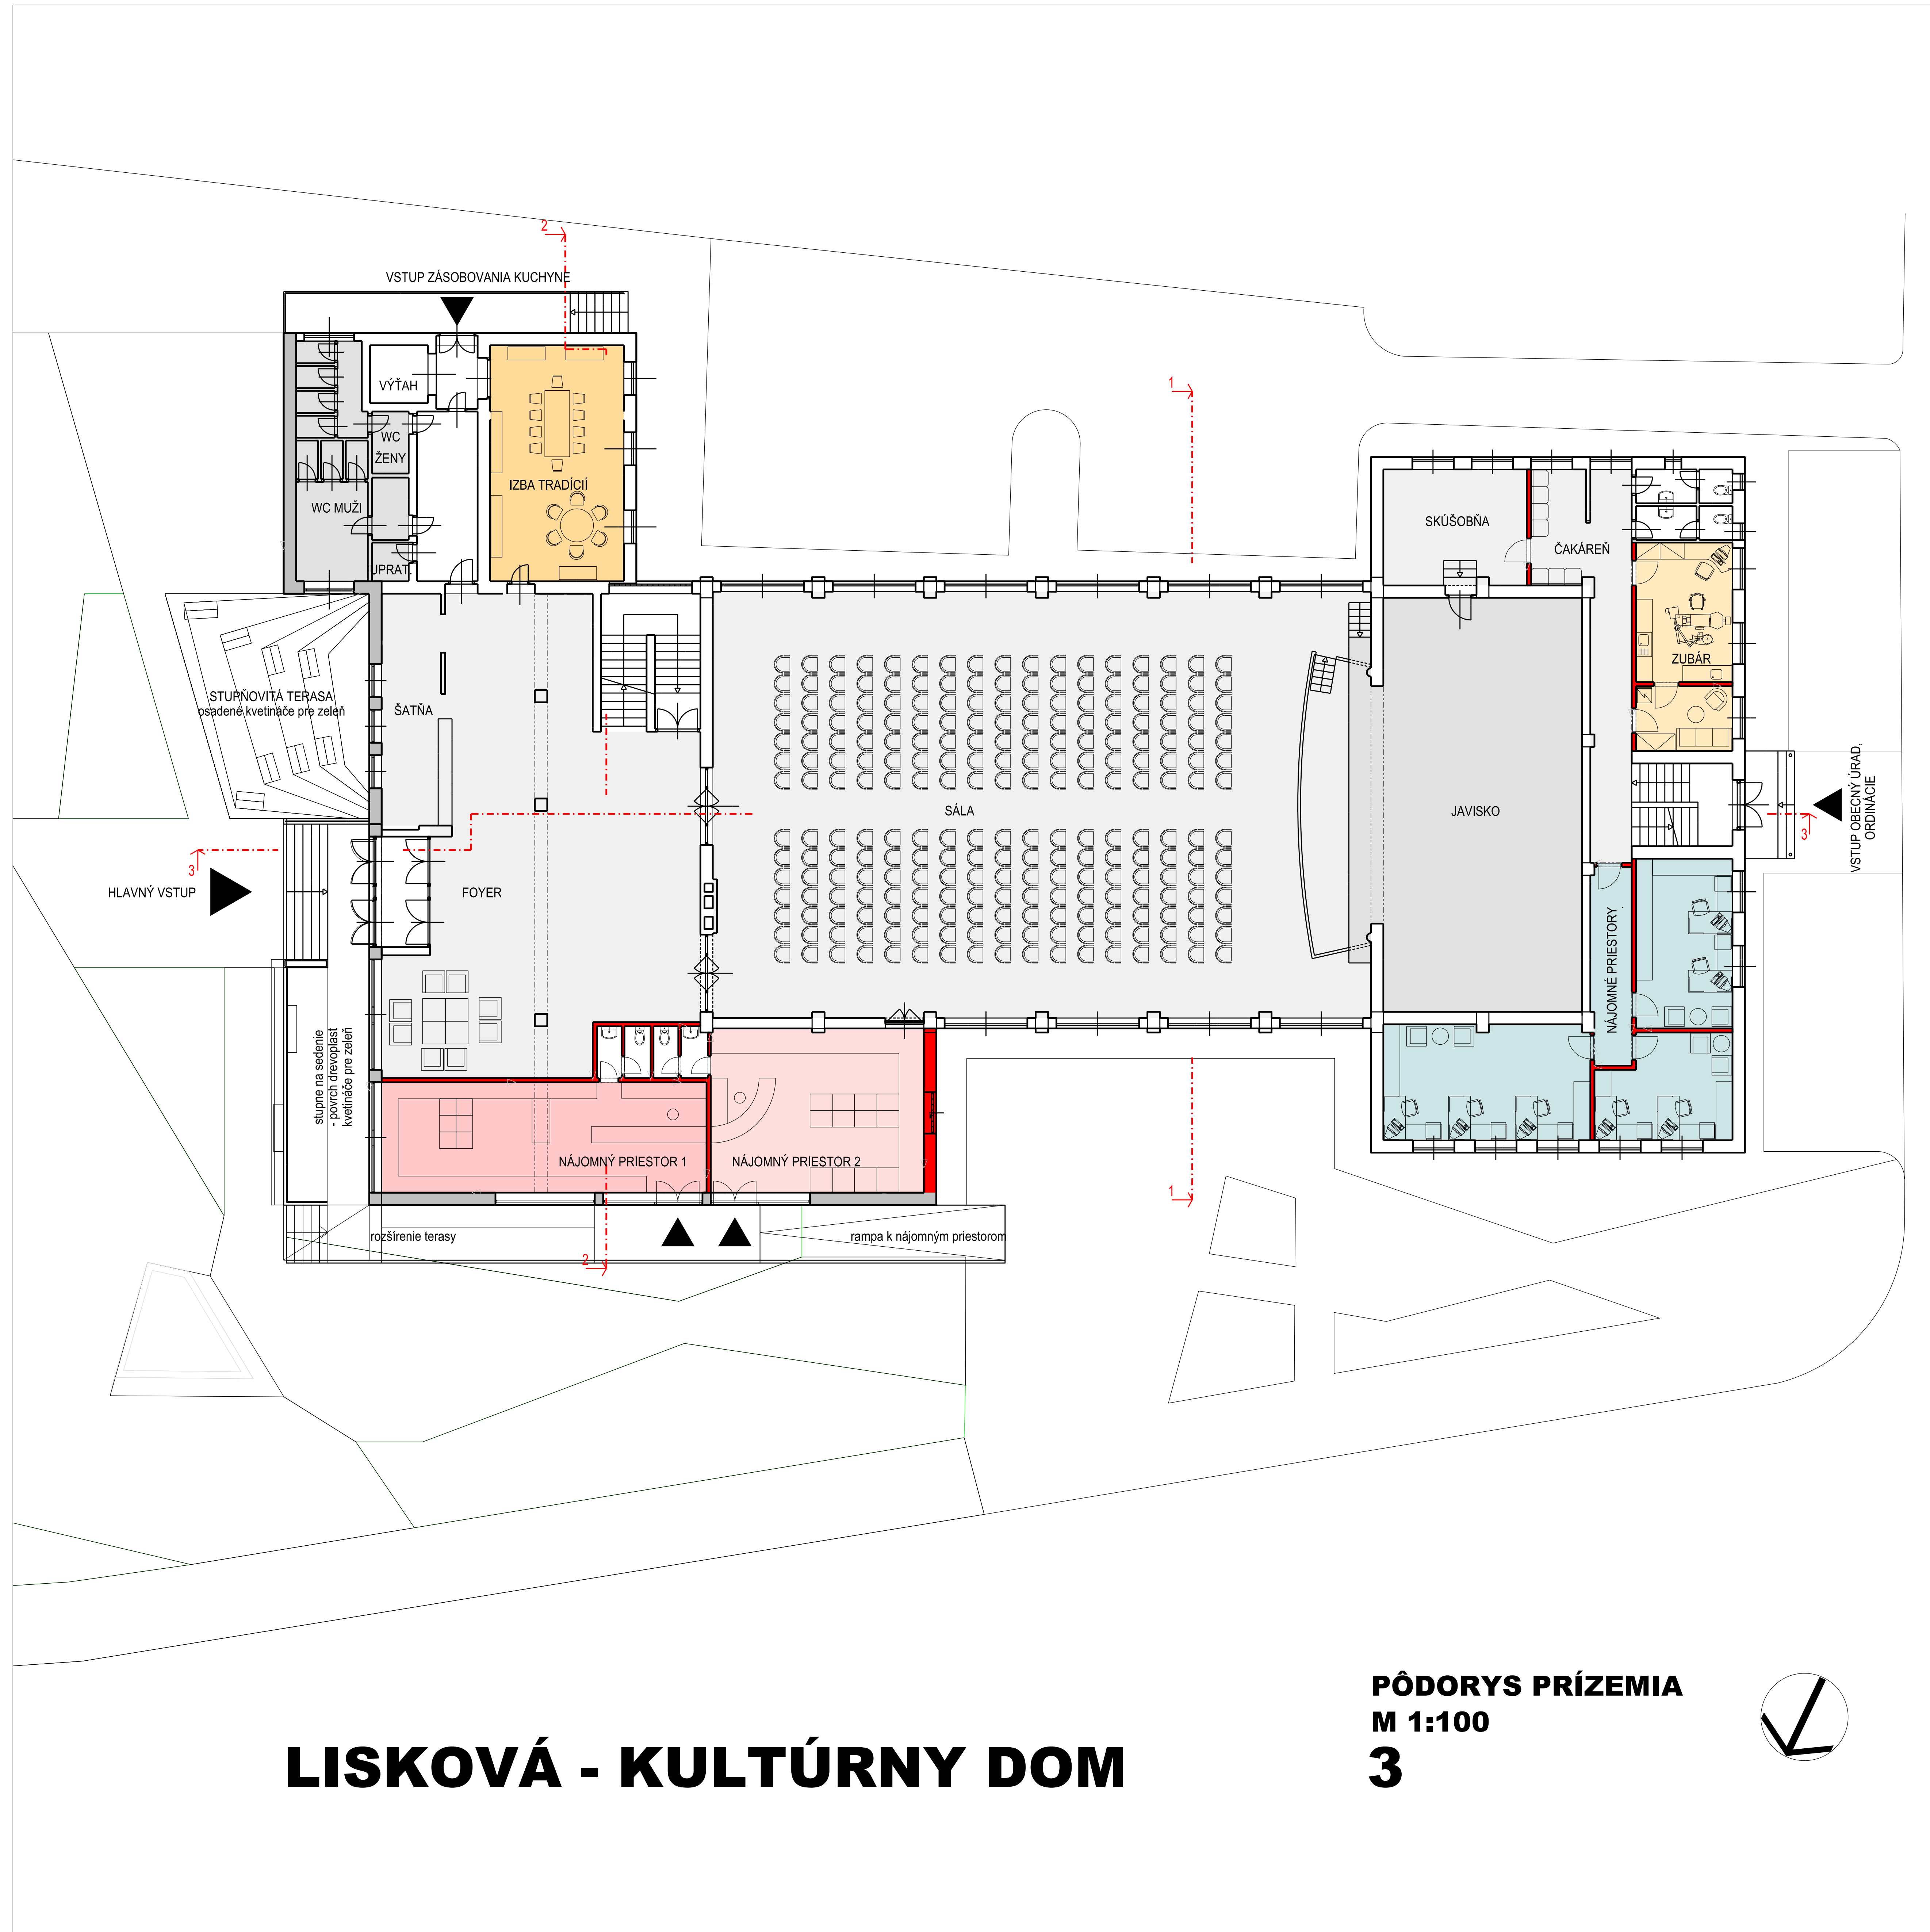

ŠIRŠIE VZŔAHY M 1:500

KOMPLEXNÝ ARCHITEKTONICKÝ NÁVRH M 1:1000

SITUÁCIA M 1:200

ŠIRŠIE VZŔAHY, SITUÁCIA M 1:500, M 1:200

LISKOVÁ - KULTÚRNY DOM

LISKOVÁ - KULTÚRNY DOM

PÔDORYS SUTERÉNU
M 1:100
2

LISKOVÁ - KULTÚRNY DOM

PÔDORYS PRÍZEMIA
M 1:100
3

LISKOVÁ - KULTÚRNY DOM

PÓDORYS POSCHODIA
M 1:100
4

POHLED JUŽNÝ

POHLED ZÁPADNÝ

POHLED SEVERNÝ

POHLED VÝCHODNÝ

REZ D-D'

LISKOVÁ - KULTÚRNY DOM

**POHLADY A REZ
M 1:100
5**

KONŠTRUKCIA
 stupne v. 450 mm umožňujúce pohodlné sedenie
 vložené schodiskové stupne v. 150 mm
 povrch - drevoplastové dosky Terrafina farba prírodné drevo
 betónový podklad
 v najnižšom mieste odvodnenie

REZ D-D'

LISKOVÁ - KULTÚRNY DOM

**DETAIL
 M 1:50
 6**