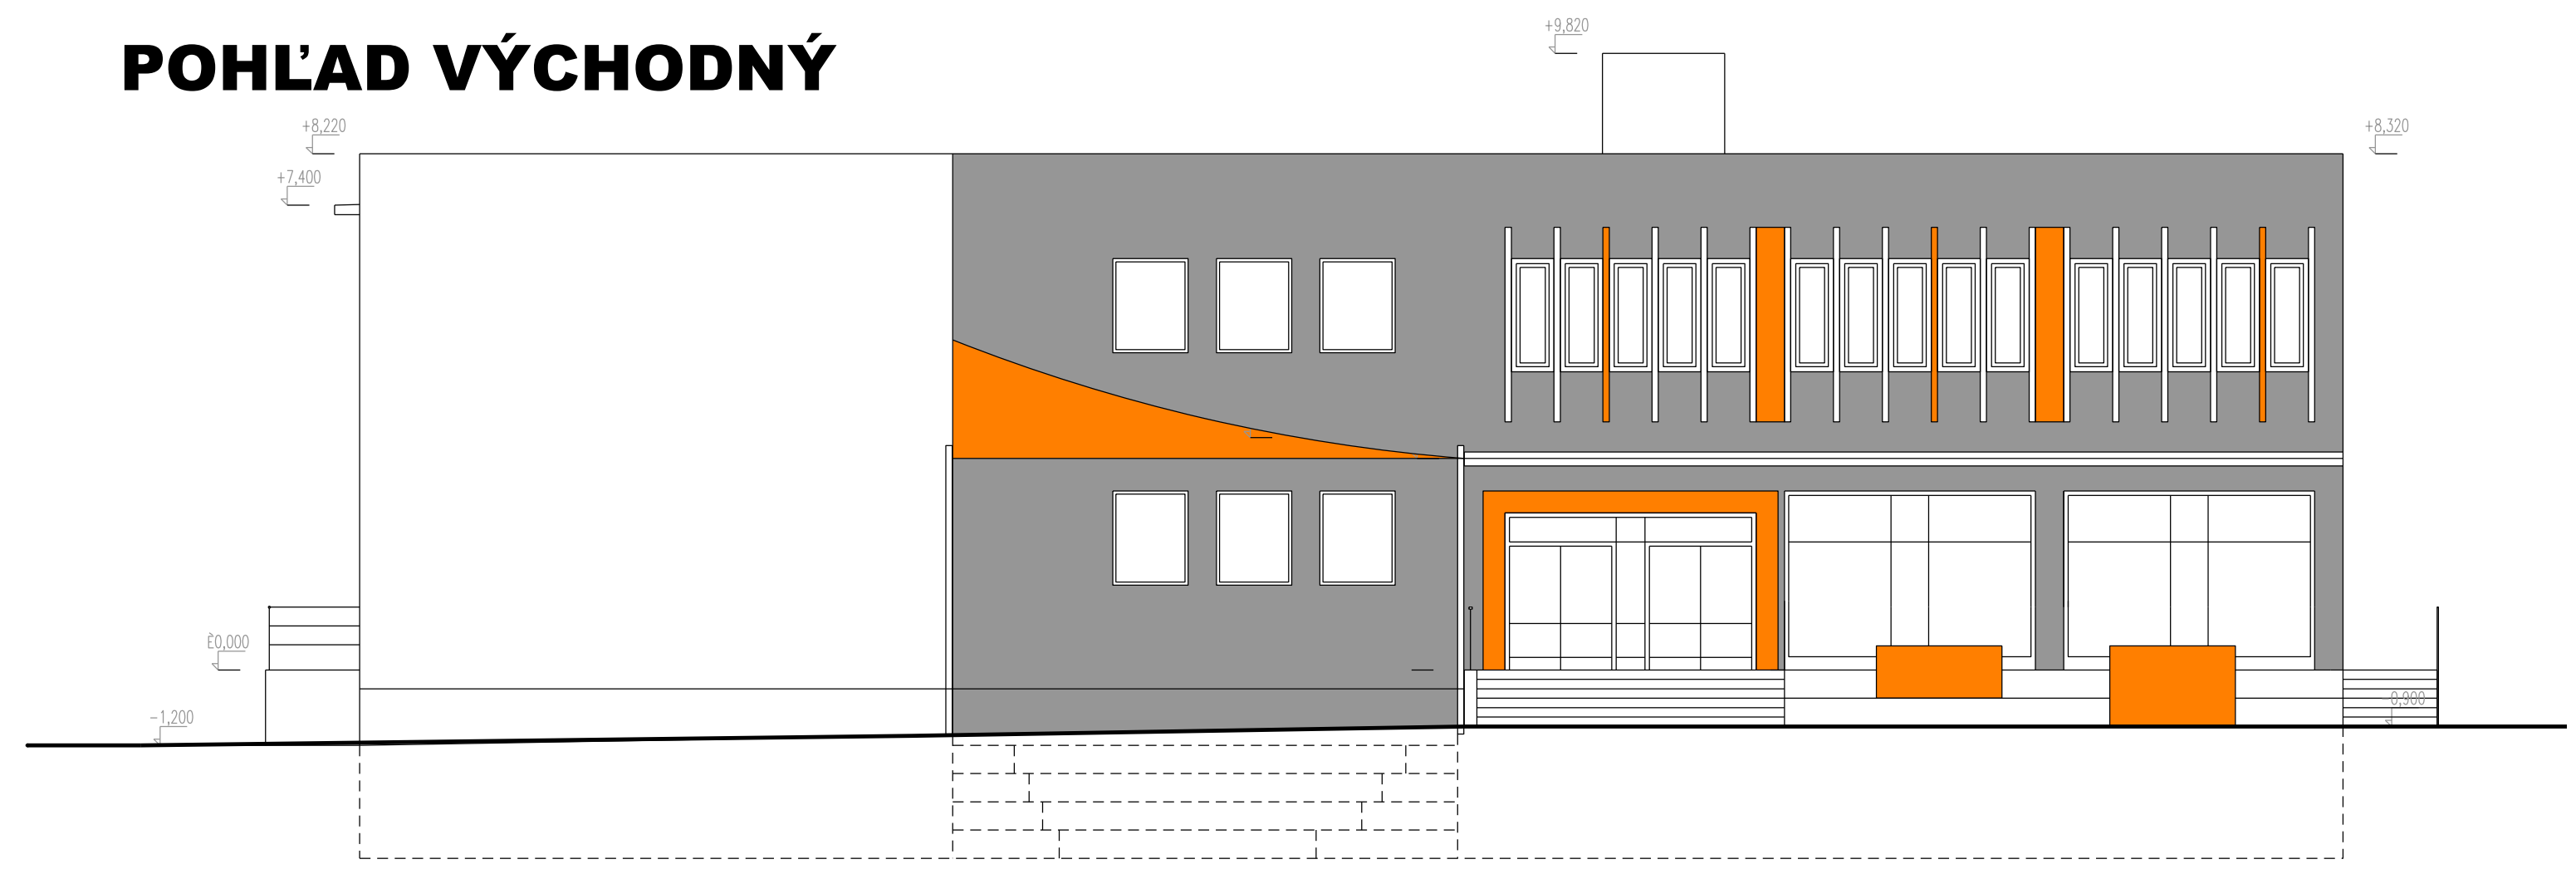

PÔDORYS PRÍZEMIA
M 1:100
3

LISKOVÁ - KULTÚRNY DOM

PÓDORYS POSCHODIA
M 1:100
4

POHLED JUŽNÝ

POHLED ZÁPADNÝ

POHLED SEVERNÝ

POHLED VÝCHODNÝ

REZ D-D'

LISKOVÁ - KULTÚRNY DOM

**POHLADY A REZ
M 1:100
5**

KONŠTRUKCIA
 stupne v. 450 mm umožňujúce pohodlné sedenie
 vložené schodiskové stupne v. 150 mm
 povrch - drevoplastové dosky Terrafina farba prírodné drevo
 betónový podklad
 v najnižšom mieste odvodnenie